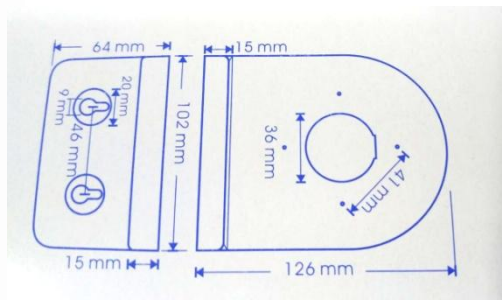

半球型掛壁支架

尺寸圖

品名	半球型掛壁支架
型號	DM-225
材質	塑膠
顏色	米白色
尺寸	15(H)*126(L)*102(D)mm