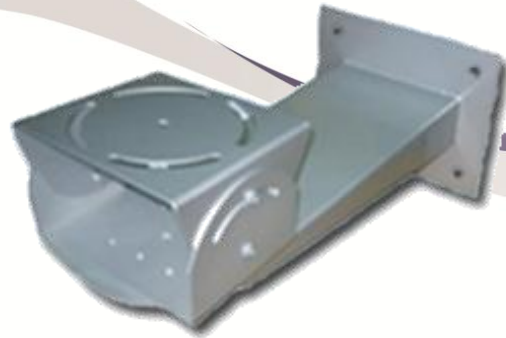

GL-216A**室外迴轉台支架**

型號	GL-216A
載重量	50 公斤
材質 / 顏色	鋁製材質 / 銀灰色
外觀尺寸	458(L) x 175(W) x 145(H)
旋轉角度	216A : 360 度
傾斜角度	216A : 90 度
包裝	4 個裝一箱
淨毛重材積	10.8kg , 11.7kg , 2.1 材

※ 規格如有變動，將不另行通知。