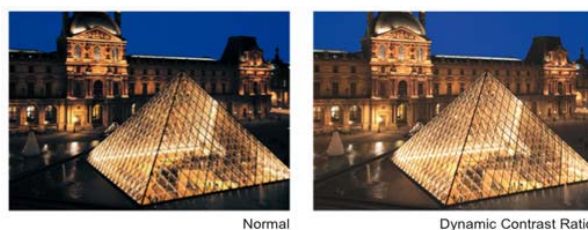

內建的智能動態高對比技術能自動偵測影像的明暗處，同時進行動態反應並調整面板LED 背光模組，大幅改善影像的明暗灰階層次，表現出色彩漸層與色調變化的精確度，將對比度一舉提升至高達10,000,000:1 超高性能，展現生動且細緻的視覺效果！