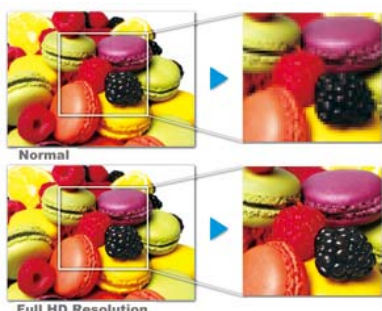

### 銳利影像

全新LED 背光顯示器採用完整Full HD 1080p 1920 × 1080 高畫質液晶面板，以最精細自然且銳利的高畫質支援電腦運用、影像照片創作、電玩遊戲和高畫質節目觀賞。搭配符合人體工學原理的16:9 寬螢幕比例，更可同時多視窗作業，展現傑出的工作效率。

內建的智能動態高對比技術能自動偵測影像的明暗處，同時進行動態反應並調整面板LED 背光模組，大幅改善影像的明暗灰階層次，表現出色彩漸層與色調變化的精確度，將對比度一舉提升至高達10,000,000:1 超高性能，展現生動且細緻的視覺效果！