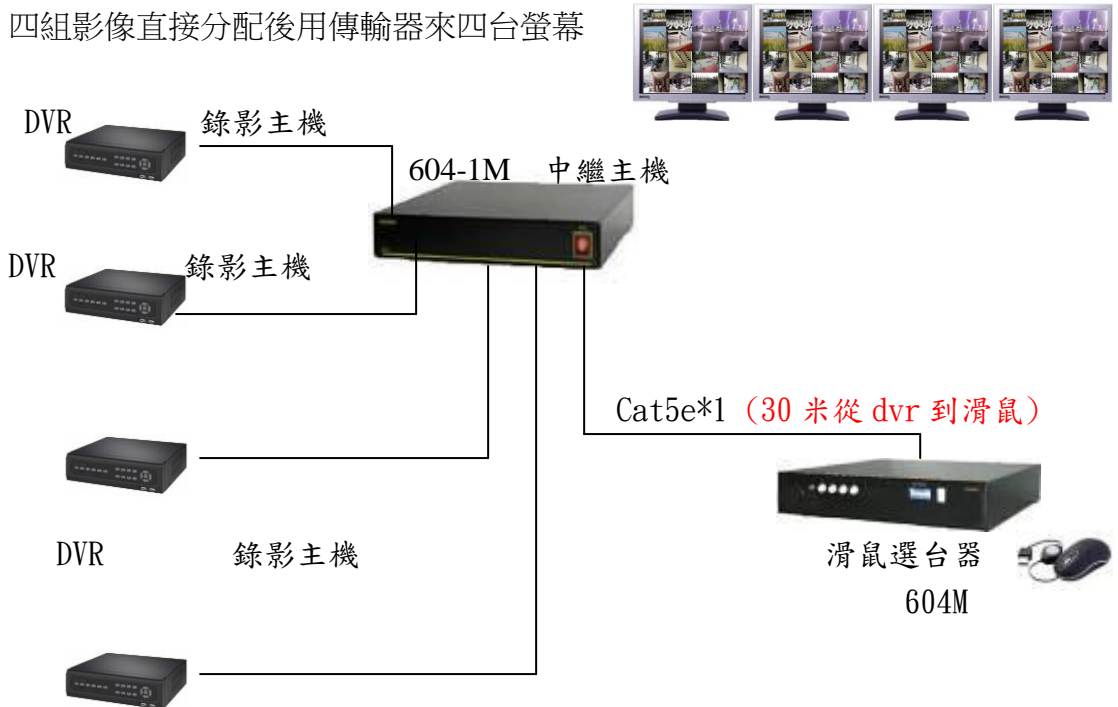

四(八、十二、十六)台 DVR 共用 1 滑鼠控制架構

四組影像直接分配後用傳輸器來四台螢幕

TST-604-1M :4 門滑鼠中繼主機(8 門:608-1M 12 門:612-1M 16 門:616-1M)

- 1:具 4 組滑鼠連公接頭 接至 4 台 DVR 之 USB 滑鼠插入孔
- 2:具 RJ45 1 組 CAT 5e 連接線接至選台器
- 3:傳輸距離 30 米為 M 系列(100 米為 MH 系列)
- 4:1 組 D 型 25PIN 連接座

尺寸:223mm(寬)*45mm(高)*225mm(深)

TST-604M :4 門滑鼠選台器(8 門:608M 12 門:612M 16 門:616M)

- 1:具 1 組滑鼠連公接頭 接至操作用滑鼠
- 2:具 RJ45 1 組 CAT 5e 連接線接至中繼器
- 3:顯示目前滑鼠所在頻道之 display
- 4:1 組 D 型 25PIN 連接座

尺寸:223mm(寬)*45mm(高)*225mm(深)

功能說明:

本架構是將器材室內的四(八、十二、十六)台 DVR 操作的功能 延伸至器材室

30 米以外來操作可對 DVR 的回放 分割畫面 單一畫面的選擇 PTZ 等控制廣

播 燈光 開關鐵捲門等等...延伸功能均可執行無礙 **若距離更長可用 100 米**

MH 系列產品