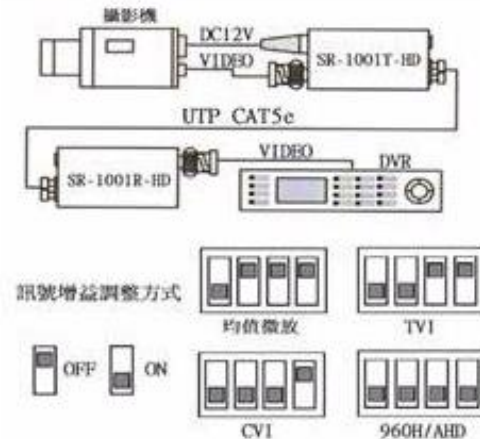

SR-1001T-HD & SR-1001R-HD HD 絞線影像放大器

SR-1001T-HD&SR-1001R-HD 絞線影像延長器

只要用一條 CAT5e 的網路線使用其中的 2 條訊號線作為傳輸介質即可延長各類攝影機的視頻訊號，不僅突破了原本使用同軸電纜線材傳輸長度的限制；也讓工程施工更加方便，節約成本使其靈活運用，此產品設備可以應用在如：傳輸距離不足、裝潢施工有限制.....等，配線不足要延長的場所。

SR-1001T HD

SR-1001R-HD

產品特性：

- 產品採用鋁合金外殼重量輕、體積小可直接放置於攝影機保護罩內可防塵、防潮，產品應用性更好。
- BNC 公頭設計，使得 SR-1001T-HD 可直接與攝像機連接，SR-1001R-HD 也可直接與 DVR 連接、減少轉接過程所可能出現的應用異常及信號損失，更適合集成安裝及應用。
- 傳輸距離長，當 SR1001T-HD&SR-1001R-HD 配對用一條 CAT5e 的網路線使用時，傳輸距離理論上視頻訊號 960H 或 AHD 最遠可達 800 米/CVI 最遠可達 600 米/TVI 最遠可達 500 米。
- 超低消耗功率設計<0.5W
- 採用快速穩定的彈簧式接線端子接口，施工安裝更迅速方便具體自動辨別功能。

連接示意圖：

產品規格：

視頻輸入	0.5 – 1.0V p-p / 75Ω
視頻增益	增益曲線最大值 20 dB
視頻接口	BNC 公座
傳輸距離	CAT5e 網路線 960H&AHDD 達 800 米/ CVI 可達 600 米/ TVI 可達 500 米
視頻帶寬	30Hz ~ 50MHz
視頻調整方式	使用指撥開關可依序調整 960H&AHD/CVI/TVI 攝影機的訊號增益
DC 輸出通過最大電流	1A
輸入電壓/消耗電流	12V/40Ma
使用溫度/濕度範圍	0°C ~ +60°C / 10% to 85%RH (no condensation)
尺寸	65(W) x 39(D) x 24(H) (不含線材長度)