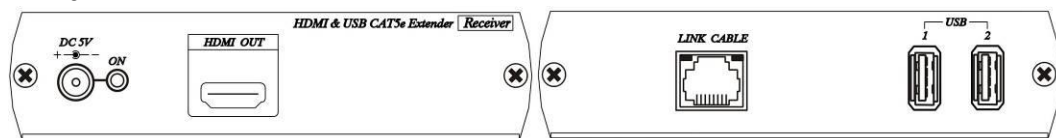

HKM01ER

燈號指示：

綠燈   恆亮   HKM01E 電源指示

RJ-45 燈號指示：

綠   恆亮   連線指示
橙   閃爍   資料傳送指示

接線定義：

Link Cable (使用 TIA/EIA-568-B 夾法)

		RJ45 JACK		
		PIN	顏色	功能
JACK 位置	1	白橙	DATA 0 +	
	2	橙	DATA 0 -	
	3	白綠	DATA 1 +	
	4	藍	DATA 2 +	
	5	白藍	DATA 2 -	
	6	綠	DATA 1 -	
	7	白棕	DATA 3 +	
	8	棕	DATA 3 -	

影像解析度：

- 640x480@60Hz
- 800x600@60 Hz
- 1024x768@60 Hz
- 720x480p@60 Hz
- 720x576p@50 Hz
- 1280x720p@60 Hz
- 1280x720p@50 Hz
- 1920x1080i@60 Hz
- 1920x1080i@50 Hz
- 1920x1080p@60Hz

使用線材：

Link Cable 使用高品質 Cat.5e UTP/STP/FTP 或 Cat.6 UTP 線

使用注意事項：

1. 本產品不支援無線滑鼠鍵盤及電競滑鼠及鍵盤
2. 佈線時請遠離會產生電磁波干擾之設備，例如行動電話、無線電發射設備、日光燈具、微波爐、電源線等等

規格：

產品型號	HKM01ET	HKM01ER
最高支援解析度	1920 x 1080p @ 60 Hz	
最遠傳輸距離	120M	
HDMI 輸入/輸出介面	HDMI Type A x 2	HDMI Type A x 1
USB 輸入/輸出介面	USB Type B x 1	USB Type A x 2
Link 輸入/輸出介面	RJ45 x 1	
電源變壓器	DC 5V 2A	
最大消耗電流	1.2A	0.8A
環境規格	Operation: 0 to 55°C, Storage: -20 TO 85°C, Humidity: up to 95%	
尺寸	mm 125 x 125 x 30	125 x 125 x 30
重量	g 355	350