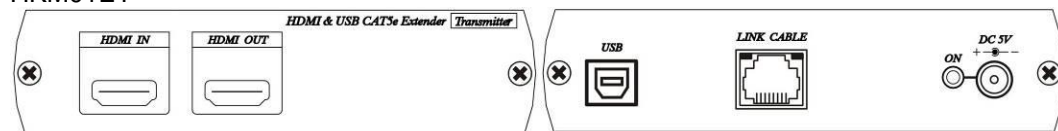

運用圖：

選購模組：(個別訂購)

SR01 信號中繼器

- 延長傳輸信號，可達 120 公尺
- 可搭配 HE05B 系列與 HKM01B、DKM01B、VKM03B 及其他網路設備等產品使用
- 支援 10/100/1000 Mbps 自動偵測三種傳送速率，兩端設備速率不同也能傳輸
- 具有 LED 燈號顯示
- 需外接電源
- 隨插即用，使用便利

SR01 與 HDV 系列運用圖

面板圖：

HKM01ET