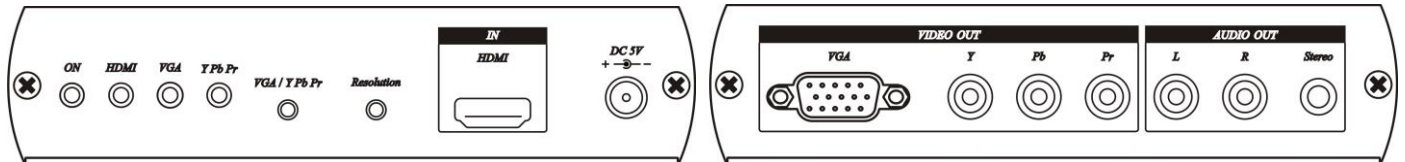

HDMI 轉 VGA / YPbPr 與立體聲轉換器

產品型號：HVY01

功能：

- 支援 HDMI 輸入，可供使用者選擇 VGA 或 YPbPr 色差影像輸出介面
- 最高解析度：VGA 可達 1920 x 1200 @ 60 Hz 或 YPbPr 可達 1920 x 1080p @ 60 Hz 影像輸出
- 聲音支援：立體聲或 2 聲道輸出
- 具自動記憶功能，記憶使用者最後一個解析度
- 具 OSD 顯示輸出 / 輸入資訊
- 相容 DVI

外觀示意圖：

燈號說明

ON	綠燈	電源輸入指示燈
HDMI	藍燈	HDMI 訊號輸入指示燈
VGA	藍燈	VGA 訊號輸出指示燈
YPbPr	藍燈	YPbPr 訊號輸出指示燈

按鈕說明

VGA / YPbPr	VGA / YPbPr 輸出切換鈕
Resolution	輸出解析度切換鈕

運用圖：

規格：

產品型號	HVY01	
影音輸入介面 (HDMI 解析度)	HDMI Type A x 1 (480i/p, 576i/p, 720p, 1080i/p)	
影像輸出介面 (VGA 解析度)	DB15 x 1 (RGB 類比, 75Ω 0.7Vp-p)	
	(640 x 480, 1280 x 720, 1920 x 1080, 1920 x 1200) @ 60 Hz	
影像輸出介面 (YPbPr 解析度)	RCA x 3 (Y 75Ω 0.7Vp-p, Pb Pr 75Ω 0.3Vp-p)	
	(480i/p, 576i/p, 720p, 1080i/p)	
聲音輸出介面	3.5mm Phone Jack x 1 (10K Ω, 1 Vp-p), RCA x 2 (10K Ω, 1 Vp-p)	
功能按鈕	輕觸開關 x 2	
最大消耗電流	750mA	
電源變壓器	DC 5V 2A	
環境規格	工作溫度：0~55°C，儲存溫度：-20~85°C，相對濕度：最高 95%	
尺寸	mm	140 x 95 x 32
重量	g	300