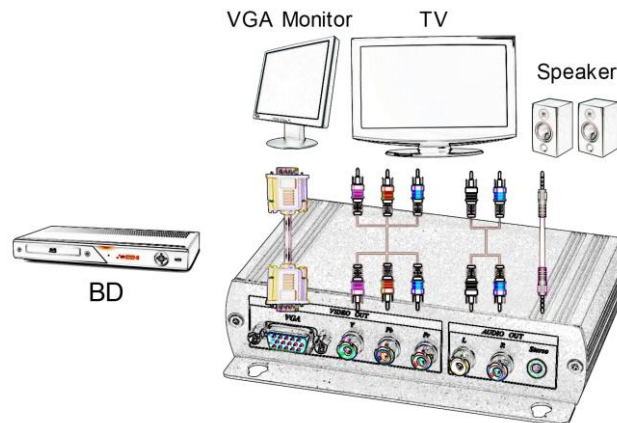

HDMI 轉 VGA / YPbPr 與立體聲轉換器

產品型號：HVY01

功能：

- 支援 HDMI 輸入，可供使用者選擇 VGA 或 YPbPr 色差影像輸出介面
- 最高解析度：VGA 可達 1920 x 1200 @ 60 Hz 或 YPbPr 可達 1920 x 1080p @ 60 Hz 影像輸出
- 聲音支援：立體聲或 2 聲道輸出
- 具自動記憶功能，記憶使用者最後一個解析度
- 具 OSD 顯示輸出 / 輸入資訊
- 相容 DVI

外觀示意圖：

燈號說明

ON	綠燈	電源輸入指示燈
HDMI	藍燈	HDMI 訊號輸入指示燈
VGA	藍燈	VGA 訊號輸出指示燈
YPbPr	藍燈	YPbPr 訊號輸出指示燈

按鈕說明

VGA / YPbPr	VGA / YPbPr 輸出切換鈕
Resolution	輸出解析度切換鈕

運用圖：

規格：

產品型號	HVY01	
影音輸入介面 (HDMI 解析度)	HDMI Type A x 1 (480i/p, 576i/p, 720p, 1080i/p)	
影像輸出介面 (VGA 解析度)	DB15 x 1 (RGB 類比, 75Ω 0.7Vp-p)	
	(640 x 480, 1280 x 720, 1920 x 1080, 1920 x 1200) @ 60 Hz	
影像輸出介面 (YPbPr 解析度)	RCA x 3 (Y 75Ω 0.7Vp-p, Pb Pr 75Ω 0.3Vp-p)	
	(480i/p, 576i/p, 720p, 1080i/p)	
聲音輸出介面	3.5mm Phone Jack x 1 (10K Ω, 1 Vp-p), RCA x 2 (10K Ω, 1 Vp-p)	
功能按鈕	輕觸開關 x 2	
最大消耗電流	750mA	
電源變壓器	DC 5V 2A	
環境規格	工作溫度：0~55°C，儲存溫度：-20~85°C，相對濕度：最高 95%	
尺寸	mm	140 x 95 x 32
重量	g	300