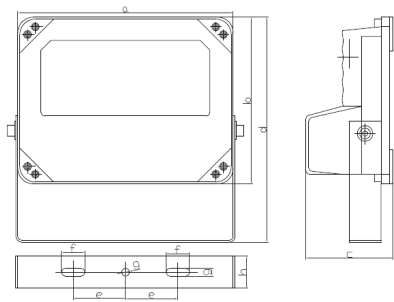

Other

長距離白光投射器

DM-SE20W

- 20 顆高功率 2W 陣列式白光 LED
- 提供 30M~160M 長距離投射需求
- 可見光投射角度 15°~120°
- 降低網路及高清攝影機所用頻寬
- CDS 自動啟閉控制
- LED 壽命 50000hr
- 低消耗功率、高導熱鋁降低工作溫度
- IP66 防塵防水等級
- 鋁合金機構、強化玻璃面板
- AC85V~265V 電壓輸入
- 適用於車牌辨識、機場、港口、道路
- 多角度 U 型支架

SPECIFICATION

a : 221mm b : 172mm
c : 90mm d : 232mm
e : 54mm f : 24mm
g : 8mm h : 33mm

Model	DM-SE20W
LED 型式	20pcs 2W 高功率陣列式 LED
光通量	2400lm
色溫	3000~3500K 或 5500~6000K
工作電壓	AC85V~AC265V
消耗功率	30W
投射角度	15~120 度
投射距離	160M~30M
日夜切換	CDS 日夜自動切換
固定方式	多角度 U 型壁掛支架
工作溫度	-30°C~+50°C
防水防塵	IP66
外觀材質 / 顏色	鋁合金材質 / 象牙白或黑
面板材質	高穿透強化玻璃設計
外觀尺寸	221 × 172 × 90mm
重量	1.8kg