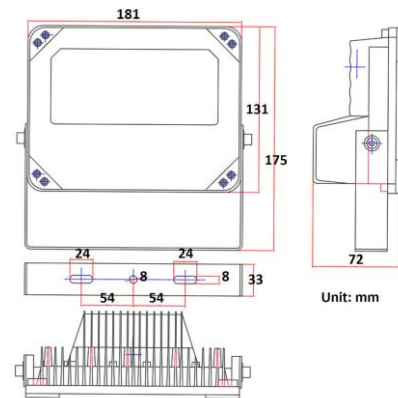

SE08IR

特色說明

- ★8 顆高功率 2W 陣列式紅外線 LED
- ★提供 15M~100M 長距離投射需求
- ★紅外線投射角度 15°~120°
- ★攝影機同步使用增加夜間影像辨識度
- ★CDS 自動啟閉控制
- ★LED 壽命 12000hr
- ★低消耗功率、低工作溫度
- ★IP66 防塵防水等級
- ★鋁合金機構、強化玻璃面板
- ★AC85V~265V 電壓輸入
- ★適用於車牌辨識、機場、港口、道路
- ★多角度 U 型支架

Model	投射角度	投射距離
SE0815IR	15 度	100M
SE0830IR	30 度	70M
SE0845IR	45 度	50M
SE0860IR	60 度	35M
SE0890IR	90 度	25M
SE08120IR	120 度	15M

SE08IR	
LED 型式	8pcs 2W 高功率陣列式 LED
波長	740nm/850nm/940nm
功率因素	0.9~0.98
工作電壓	AC85V~AC265V
消耗功率	14W
投射角度	15~120 度
投射距離	100M~15M
日夜切換	CDS 日夜自動切換、攝影機同步控制接點(選配)
固定方式	多角度 U 型壁掛支架
工作溫度	-30°C ~+50°C
防水防塵	IP66
外觀材質 / 顏色	鋁合金材質 / 象牙白或黑
面板材質	高穿透強化玻璃設計
外觀尺寸	181 × 131 × 72mm
重量	1.2kg