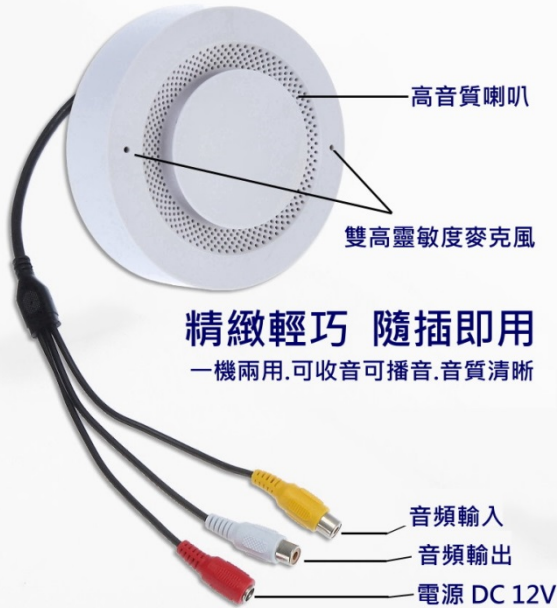

## 監聽麥克風+喇叭一體機

型號:DS-300SDC

\*二合一雙重功能 既能收音又能對講

- ✓ 可收音 可對講
- ✓ 麥克風 喇叭音量可調
- ✓ 雙麥克風收音更清晰

擴充 DVR IP cam 對講功能

規格表:

額定功率:3W

最大功率:6W

信噪比:60dB

頻響範圍:140Hz-15kHz

麥克風靈敏度可調,順時針調大

喇叭輸出音量可調,逆時針調小

直徑:86mm

厚度:25mm

淨重:110g

白色線音源輸出接MIC IN

黃色線音源輸入接Audio Out

紅色電源線接 DC 12V