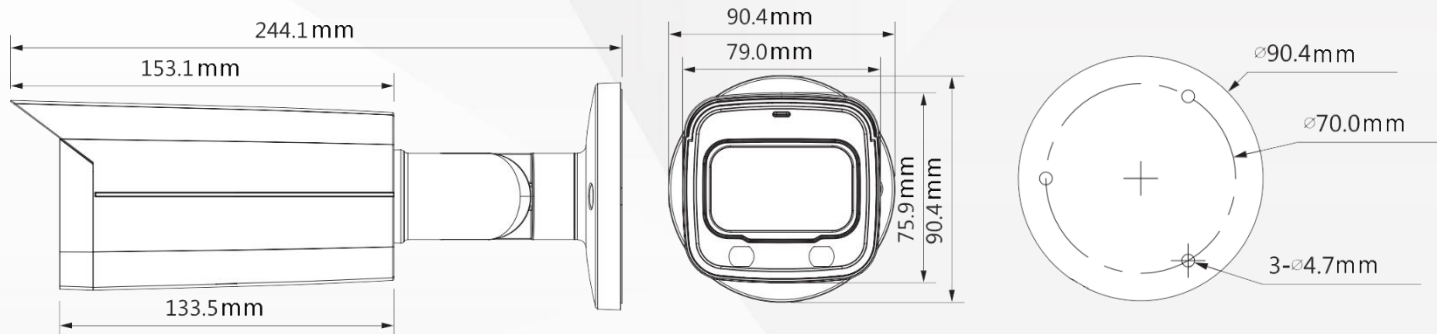

產品尺寸 Product Size