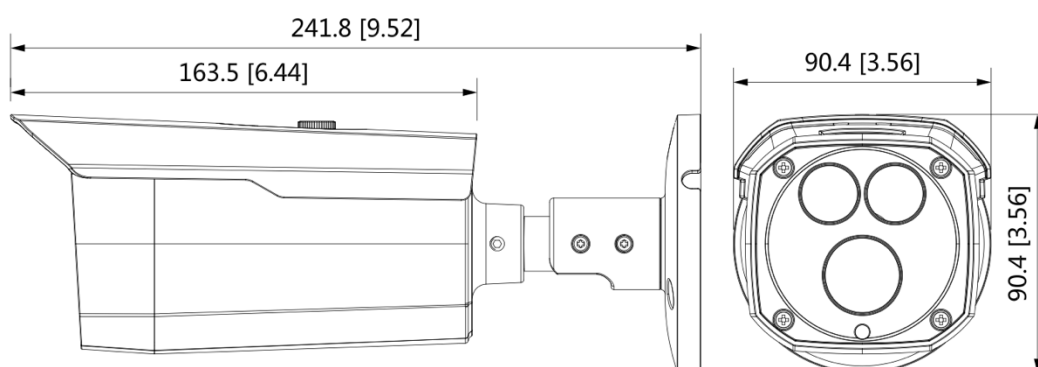

## BLC2417S

---

1080P HD IR 80M Bullet

1080P 類比高清攝影機

---

- 2M 高清解析度
- 1080P @ 30fps
- 3.6 / 6.0 / 8.0MM 定焦鏡頭
- 四合一影像輸出 (CVI/AHD/TVI/CVBS)
- 智慧紅外線，夜視有效距離達 80 公尺
- 支援數位寬動態 (DWDR)
- 2DNR 數位降噪
- IP67 防水等級

## 產品規格

BLC2417S					
<b>攝影機</b>					
感光元件	1/2.7" Progressive Scan CMOS				
解析度	1920 (H) × 1080 (V)				
電子快門速度	1/30 – 1/100,000 秒				
訊號雜訊比	> 65dB				
最低照度	0.02 Lux @ F1.85				
紅外線距離	80 公尺				
紅外線控制	自動 / 手動				
紅外線 LED 數量	2				
3 軸支架	水平: 0°–360° / 垂直: 0°–87° / 翻轉: 0°–360°				
<b>鏡頭</b>					
鏡頭種類	定焦鏡頭				
鏡頭安裝	Board In				
焦距	3.6 / 6.0 / 8.0MM				
光圈	F1.85				
視角範圍	3.6MM: 水平視角: 87.5° / 6.0MM: 水平視角: 54.7° / 8.0MM: 水平視角: 41°				
光圈種類	固定光圈				
近拍焦距	3.6MM: 600 mm 6.0MM: 1800 mm 8.0MM: 3000 mm				
DORI 距離	鏡頭	偵測	觀察	辨識	確認
	3.6MM	53m	21m	11m	5m
	6.0MM	80m	32m	16m	8m
	8.0MM	107m	43m	21m	11 m
<b>影像</b>					
影像張數	CVI: 1080P @ 30fps; 720P @ 60fps; 720P @ 30fps AHD: 1080P @ 30fps; 720P @ 30fps TVI: 1080P @ 30fps; 720P @ 60fps; 720P @ 30fps CVBS: 960H				
解析度	1080P (1920×1080)、720P (1280×720)、960H (960×576 / 960×480)				
日夜切換	紅外線濾光片自動切換				
背光補償	支援				
強光抑制	支援				
數位寬動態 (DWDR)	支援				
白平衡	自動 / 手動				
增益控制	自動 / 手動				
降噪	2D 數位降噪				
位移偵測	關/開 (4 個區域, 矩形)				
智慧紅外線	支援				
鏡像	支援				
隱私遮罩	支援 (8 個區域)				

<b>介面</b>	
影像	1 x BNC 接口影像輸出，支援 CVI/AHD/TVI/CVBS
<b>電源</b>	
電源	DC 12V
耗電量	Max. 5.4W
<b>環境</b>	
工作溫度/濕度	溫度: -40 °C ~ +60 °C / 濕度: 95%以下
防水等級	IP67
<b>結構</b>	
機身外殼	外殼: 鋁
外型尺寸	241.8mm×90.4mm×90.4mm
重量	淨重: 約 0.59 kg 總重: 約 0.69 kg

## 外型尺寸 (MM)