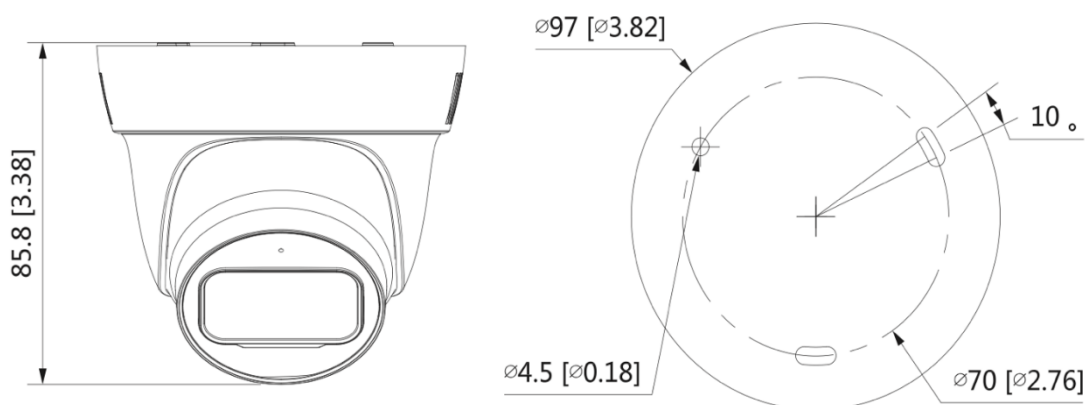

介面	
影像	1 x BNC 接口影像輸出，支援 CVI/AHD/TVI/CVBS
聲音	內建麥克風
電源	
電源	DC 12V
耗電量	Max. 3.6W
環境	
工作溫度/濕度	溫度: -40 °C ~ +60 °C / 濕度: 95%以下
防水等級	IP67
結構	
機身外殼	內部: 金屬+塑膠、外殼: 塑膠
外型尺寸	Φ97.0mm×85.8mm
重量	淨重: 約 0.22 kg 總重: 約 0.28 kg

外型尺寸 (MM)

配件

BLA130-E

防水盒

BLA12A

塑膠防水盒

BLA152-E

柱形支架