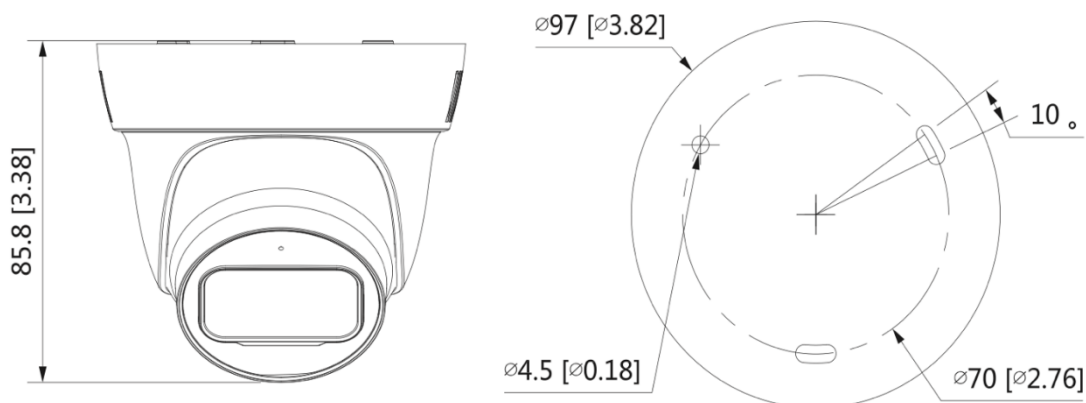

介面	
影像	1 x BNC 接口影像輸出，支援 CVI/AHD/TVI/CVBS
聲音	內建麥克風
電源	
電源	DC 12V
耗電量	Max. 3.7W
環境	
工作溫度/濕度	溫度: -40 °C ~ +60 °C / 濕度: 95%以下
防水等級	IP67
結構	
機身外殼	內部: 金屬+塑膠、外殼: 塑膠
外型尺寸	Φ97.0mm×85.8mm
重量	淨重: 約 0.22 kg 總重: 約 0.28 kg

外型尺寸 (MM)

配件

BLA130-E

防水盒

BLA12A

塑膠防水盒

BLA152-E

柱形支架