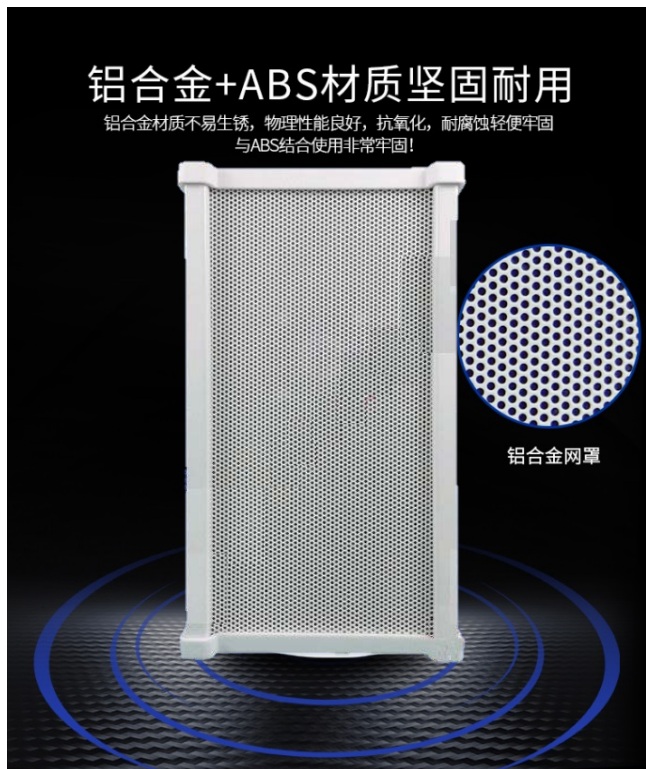

室外防水型20W雙向對講喇叭

型號: DS-420SDC

規格表:

額定功率: 20W

最大功率: 30W

信噪比: 87dB

頻響範圍: 140Hz-15kHz

喇叭輸出音量可調

防水等級: IP X6

尺寸: L:278 x W:152 x H:105mm

淨重: 1400g

黃色線音源輸出接 DVR - MIC IN

白色線音源輸入接 DVR - Audio Out

紅色電源線接 DC 12V 1A

DVR . NVR 接法

匠心品質 裡外皆強

強大散熱

電路簡約

PP震膜

鋁合金外殼

IP cam 帶聲音輸入輸出接法