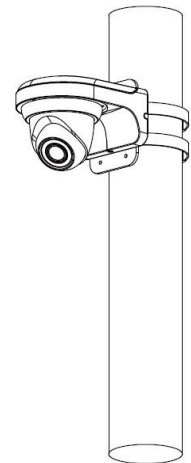

型號	DH-IPC-HDW1230SN
攝像機	
攝像元件	1/2.7" 2Megapixel progressive CMOS
有效像素	1920(H)×1080(V)
RAM/ROM	256MB/128MB
掃描系統	Progressive
電子快門	自動 / 手動 · 1/3~1/100,000s
最低照度	0.08Lux / F2.0 (Color · 1/3s · 30IRE) 0.3Lux / F2.0 (Color · 1/30s · 30IRE) 0 Lux / F2.0 (IR ON)
信號雜訊比	高於 50dB
紅外線距離	距離可達 30 米
IR 開/關控制	自動 / 手動
紅外線 LED	12 顆 IR LED
鏡頭	
鏡頭類型	固定
安裝類型	固定式
鏡頭選擇	2.8mm、3.6mm
最大光圈	F2.0
視野角度	H : 92° · V : 50°
對焦控制	固定
關閉對焦距離	0.9m
平移 / 傾斜 / 旋轉	
範圍	水平：0°~360° · 傾斜：0°~90° · 旋轉 0°~360°
智能分析	
事件觸發	移動偵測、影像篡改、場景切換、網路斷線、IP 衝突、非法登入、儲存異常
IVS	絆網、入侵
影像	
壓縮	H.265 / H.264H / MJPEG(子碼流)
智能編碼	支援 H.265+ / H.264+
串流能力	雙串流
解析度	1080P(1920×1080)、1.3M(1280×960)、720P(1280×720)、 D1(704×576/704×480)、VGA(640×480)、 CIF(352×288/352×240)
張數	主碼流：1080P(1~25/30fps) 子碼流：D1 (1~25/30fps)
位元率控制	CBR(固定位元率) / VBR(可變位元率)

選購配件

PFB203W
L型壁掛支架

PFA-152-E
路燈(圓柱)支架

PFA136
接線盒

PFA130-E
接線防水盒

型號	DH-IPC-HDW1230SN
位元率	H265 : 12K~6400Kbps · H264 : 32K~10240Kbps
日夜切換	自動 / 彩色 / 黑白
背光模式	背光補償 / 強光抑制 / 寬動態
白平衡	自動 / 自然 / 路燈 / 戶外 / 手動
增益控制	自動 / 手動
雜訊抑制	3D 降噪
動態偵測	關/開 · 4 區 矩形
重點區域	關/開 · 4 區
電子圖像	支援
Smart IR(智慧型紅外線)	支援
數位放大	16 倍
翻轉	0° / 90° / 180° / 270°
鏡像功能	關/開
隱私遮罩	關/開 · 4 區 矩形
聲音	
壓縮	N/A
網路	
網路介面	RJ-45(10/100Base-T)
通訊協定	HTTP、HTTPs、TCP、ARP、RTSP、RTP、RTCP、UDP、SMTP、FTP、DHCP、DNS、DDNS、PPPoE、IPv4/v6、QoS、UPnP、NTP、Bonjour、IEEE 802.1x、Multicast、ICMP、IGMP、TLS
接入標準	ONVIF Profile、API
串流傳輸方式	單播 / 組播
最多預覽人數	10 Users / 20 Users
存儲功能	NAS、PC
瀏覽器	IE、Chrome、Firefox、Safari
管理軟體	Smart PSS、DSS、DMSS
智慧型手機監控	IOS、Android
認證	
認證	CE、FCC、UL
電源/環境/外觀	
電源供應	DC12V、PoE(802.3af)(Class 0)
電源功耗	< 5.5W
工作環境	-30°C~+60°C、相對濕度小於 95%
防水等級	IP67
主體材質	金屬+塑膠
尺寸	Φ108mm×84.9mm
重量	0.23KG

安裝運用

PFA136
天花板安裝

PFB203W
壁掛式安裝

PFB203W+PFA152-E
立柱安裝

尺寸

★ 規格如有變動恕不另行通知，以現有產品為主