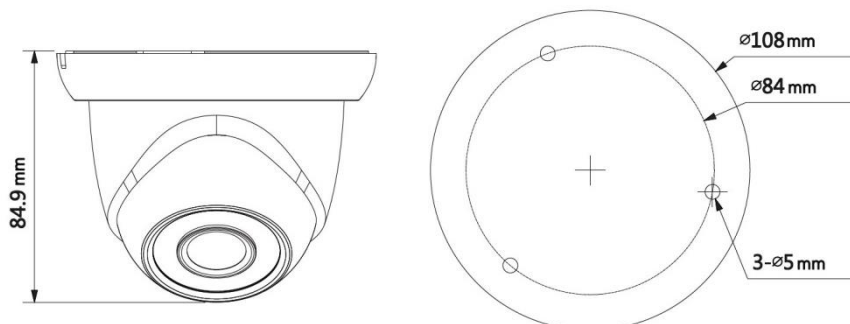

安裝運用

PFA136
天花板安裝

PFB203W
壁掛式安裝

PFB203W+PFA152-E
立柱安裝

尺寸

★ 規格如有變動恕不另行通知，以現有產品為主