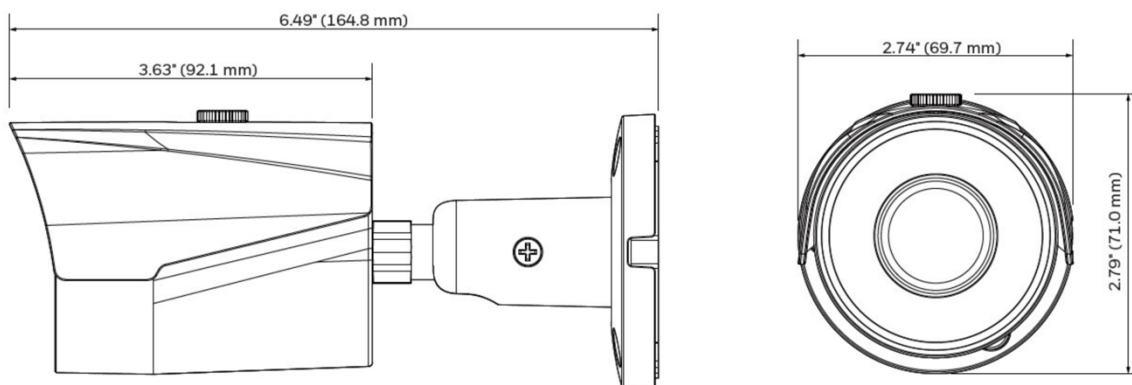

## C-617IRH

---

1080P HD IR Bullet + DIP

1080P 類比高清攝影機

---

- 2M 高清解析度
- 1080P @ 30fps
- 2.8 / 3.6 / 6.0MM 定焦鏡頭
- 四合一影像輸出 (CVI/AHD/TVI/CVBS)
- 智慧紅外線，夜視有效距離達 30 公尺
- 指撥開關
- 支援數位寬動態 (DWDR)
- 2DNR 數位降噪
- IP67 防水等級

## 產品規格

C-617IRH					
<b>攝影機</b>					
感光元件	1/2.7" Progressive Scan CMOS				
解析度	1920 (H) × 1080 (V)				
電子快門速度	1/30 – 1/100,000 秒				
訊號雜訊比	> 65dB				
最低照度	0.005 Lux @ F1.6				
紅外線距離	30 公尺				
紅外線控制	自動 / 手動				
紅外線 LED 數量	18				
3 軸支架	水平: 0°–360° / 垂直: 0°–90° / 翻轉: 0°–360°				
<b>鏡頭</b>					
鏡頭種類	定焦鏡頭				
鏡頭安裝	Board In				
焦距	2.8 / 3.6MM				
光圈	F1.6				
視角範圍	2.8MM: 水平視角: 101°, 垂直視角: 54°, 對角視角: 119° 3.6MM: 水平視角: 84°, 垂直視角: 45°, 對角視角: 100°				
光圈種類	固定光圈				
近拍焦距	2.8MM: 500 mm 3.6MM: 800 mm				
DORI 距離	鏡頭	偵測	觀察	辨識	確認
	2.8MM	38.6m	15.4m	7.7m	3.9m
	3.6MM	49.7m	19.9m	9.9m	5m
<b>影像</b>					
影像張數	CVI: 1080P @ 30fps; 720P @ 60fps; 720P @ 30fps AHD: 1080P @ 30fps; 720P @ 30fps TVI: 1080P @ 30fps; 720P @ 60fps; 720P @ 30fps CVBS: 960H				
解析度	1080P (1920×1080) 、 720P (1280×720) 、 960H (960×576 / 960×480)				
日夜切換	紅外線濾光片自動切換				
背光補償	支援				
強光抑制	支援				
數位寬動態 (DWDR)	支援				
白平衡	自動 / 手動				
增益控制	自動 / 手動				
降噪	2D 數位降噪				
位移偵測	關/開 (4 個區域 · 矩形)				
智慧紅外線	支援				
鏡像	支援				
隱私遮罩	支援 (8 個區域)				
電子除霧	支援				

<b>介面</b>	
影像	1 x BNC 接口影像輸出 · 支援 CVI/AHD/TVI/CVBS
<b>電源</b>	
電源	DC 12V
耗電量	Max. 4.1W
<b>環境</b>	
工作溫度/濕度	溫度: -40 °C ~ +60 °C / 濕度: 95%以下
防水等級	IP67
<b>結構</b>	
機身外殼	外殼: 鋁
外型尺寸	164.8mm×71.0mm×69.7mm
重量	淨重: 約 0.37 kg 總重: 約 0.46 kg

## 外型尺寸 (MM)