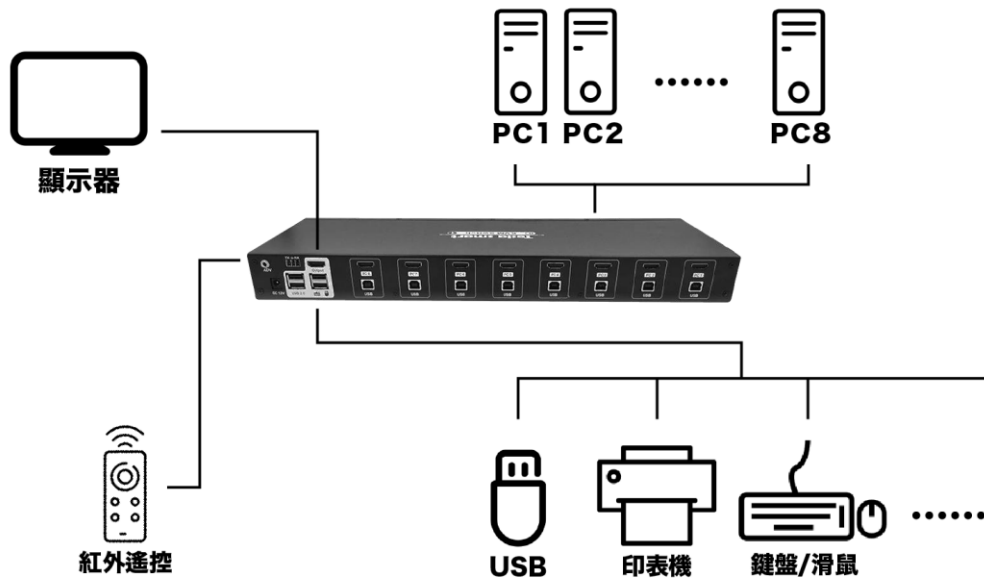

HD-KVM801

八進一出 4K HDMI KVM USB 切換器

產品特點

- 將八台(8x1)電腦主機共用一套螢幕、鍵盤及滑鼠自由同步切換
- 高清視訊可支援 4K30Hz，支持 3D 信號無損傳輸
- 支持熱插拔，所有連接到 KVM 的設備都能隨時增減而無須關閉主機
- 支持輸入通道自動偵測
- 可通過本地局域網進行遠程控制
- 可設置自動掃描時間
- 支持鼠標無縫切換，切換主機無延時，不需重新裝載 USB 驅動

連接示意圖

產品規格

產品型號	HD-KVM801
最大分辯率	3840 x 2160 @30Hz
自動獲取 EDID	支持
數據傳輸速率	10.2 Gbps
自動掃描時間調整	5~3600 秒
系統支持	Unix/Windows/Debian/Ubuntu/Fedora/Mac OSX/ Raspbian /Ubuntu for Raspberry Pi 和其它基于 Linux 的操作系統
系統端口	USB x8 ; HDMI x8
尺寸	440 x 194 x 44.5 mm
重量	1800 g