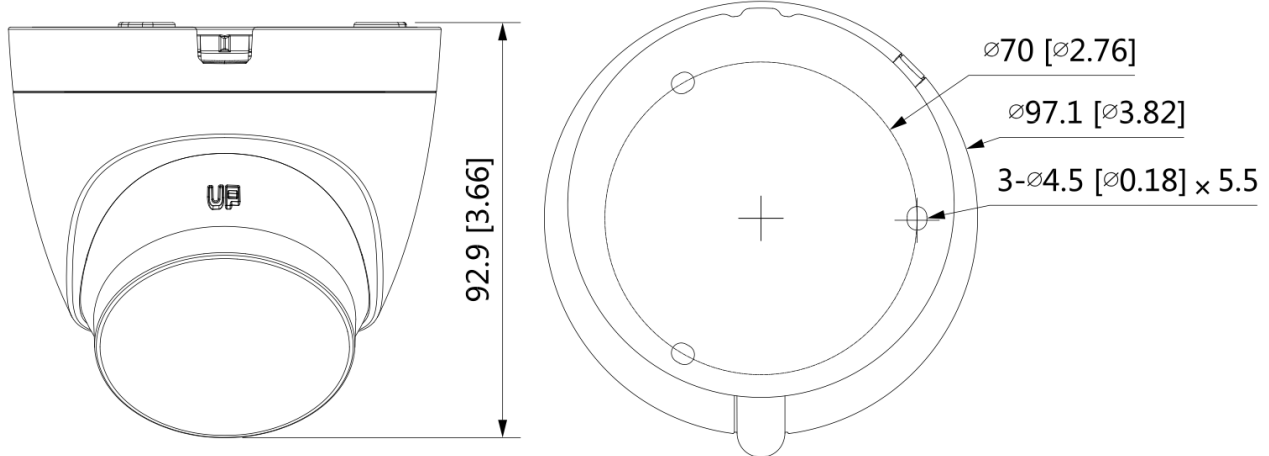

介面	
影像	1 x BNC 接口影像輸出，支援 CVI/AHD/TVI/CVBS
聲音	內建麥克風
電源	
電源	DC 12V
耗電量	Max. 3.3W
環境	
工作溫度/濕度	溫度: -40°C ~ +60°C / 濕度: 95%以下
防水等級	IP67
結構	
機身外殼	內部: 金屬、底座: 塑膠
外型尺寸	Φ97.1mm × 92.9mm
重量	淨重: 約 0.22 kg 總重: 約 0.28 kg

外型尺寸 (MM)

配件

防水盒

壁掛支架

柱形支架