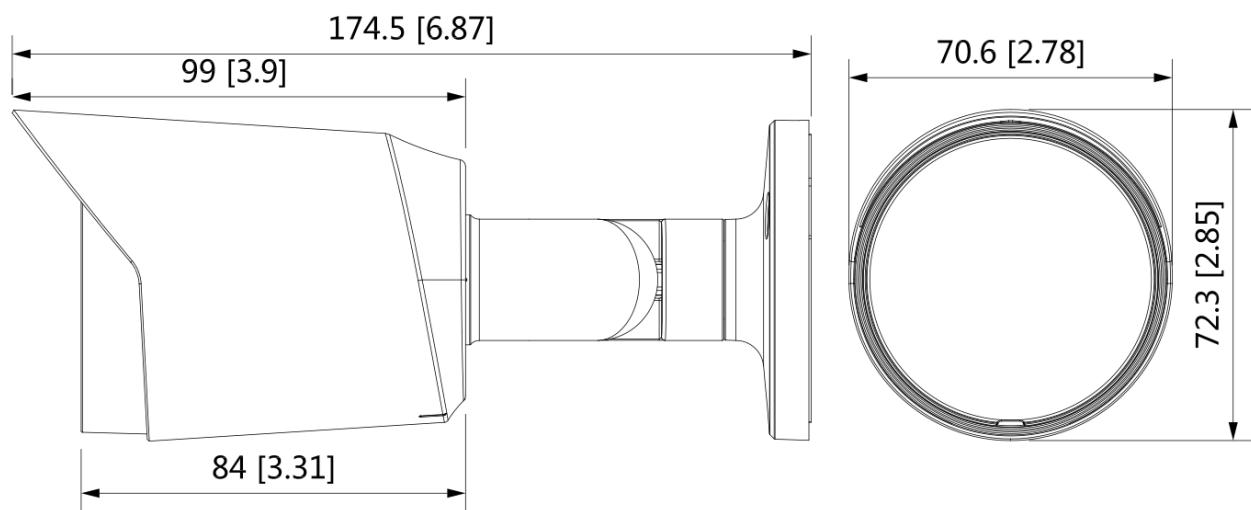

介面	
影像	1 x BNC 接口影像輸出，支援 CVI/AHD/TVI/CVBS
聲音	內建麥克風
電源	
電源	DC 12V
耗電量	Max. 3.3W
環境	
工作溫度/濕度	溫度: -40°C ~ +60°C / 濕度: 95%以下
防水等級	IP67
結構	
機身外殼	金屬
外型尺寸	174.5mm x 72.3mm x 70.6mm
重量	淨重: 約 0.34 kg 總重: 約 0.45 kg

外型尺寸 (MM)

配件

BLA130-E

防水盒

BLA12A

塑膠防水盒

BLA152-E

柱形支架