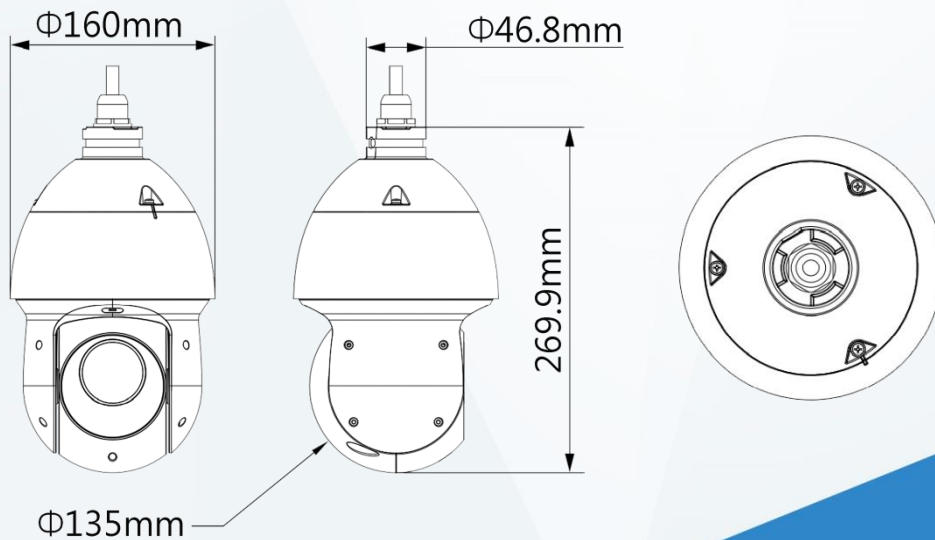

25 倍 200 萬 紅外線網路快速球

DH-SD49225N-HNR-ZB

Wiz Sense

產品特色 Product Features

- 1/2.8" 2Megapixel CMOS
- 強大的 25 倍光學變焦
- 星光級技術
- 周界防護
- 紅外線距離可達 100 m
- PoE+/ IP66 / SMD PLUS

產品尺寸 Product Size

型號：DH-SD49225N-HNR-ZB
攝影機