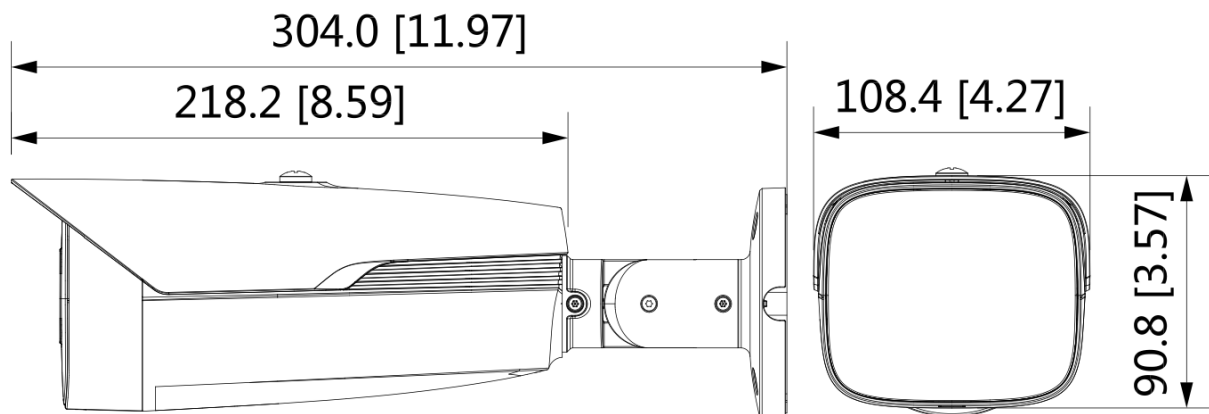

介面	
影像	1 x BNC 接口影像輸出，支援 CVI/AHD/TVI/CVBS
聲音	內建麥克風
電源	
電源	DC 12V
耗電量	Max. 5.1W
環境	
工作溫度/濕度	溫度: -40°C ~ +60°C / 濕度: 95%以下
防水等級	IP67
結構	
機身外殼	金屬
外型尺寸	304mm x 108.4mm x 90.8mm
重量	淨重: 約 0.79 kg 總重: 約 1.00 kg

外型尺寸 (MM)

配件

BLA130-E

防水盒

BLA152-E

柱形支架