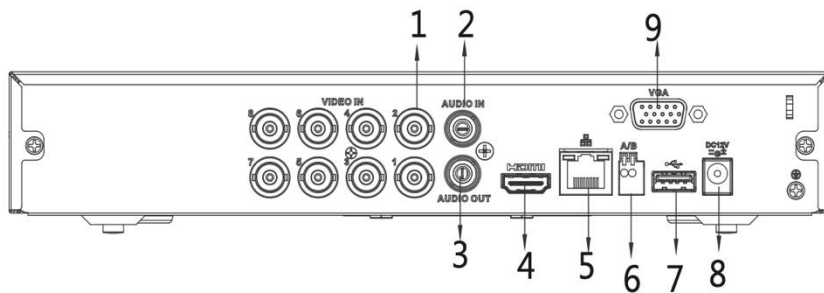

主機背板

BLT5208E

索引	項目	索引	項目
1	影像輸入	6	RS485接口
2	聲音輸入，RCA Connector	7	USB接口
3	聲音輸出，RCA Connector	8	DC 12V電源接口
4	HDMI接口	9	VGA接口
5	LAN接口