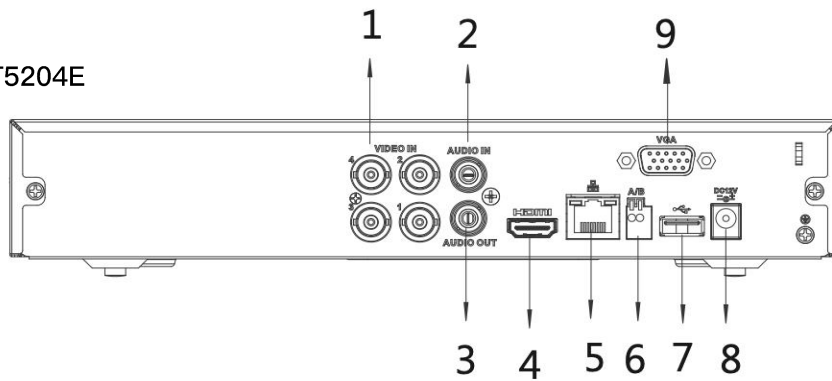

主機背板

BLT5204E

索引	項目	索引	項目
1	影像輸入	6	RS485接口
2	聲音輸入，RCA Connector	7	USB接口
3	聲音輸出，RCA Connector	8	DC 12V電源接口
4	HDMI接口	9	VGA接口
5	LAN接口