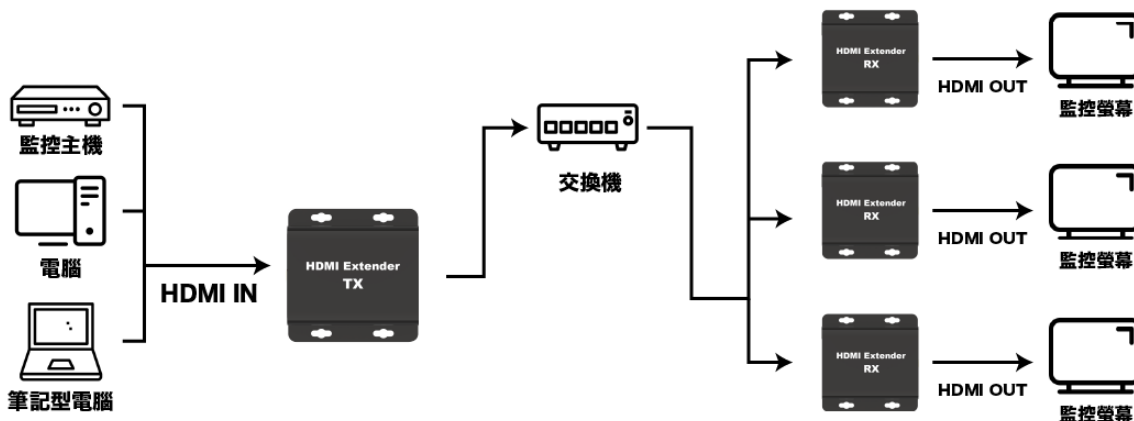

HD-ES200S

HDMI 網路延長器-200米

產品特點

- HDMI 高清傳輸距離200M，單網線傳輸
- 分辨率最高支持 1080P 60Hz
- H.264 編碼傳輸，傳輸低延遲
- 支持一對一、一對多級聯傳輸方式
- 支持寬頻 IR 紅外回傳功能
- 純硬體的設計，隨插即用，無需安裝額外的軟體
- 具有訊號緩衝、放大及設備保護能力

連接示意圖

一對一

一對多

產品規格

產品型號	HD-ES200S
HDMI 版本	HDMI 1.3
最高分辨率	1920*1080P @60 Hz
紅外支持	20~60 KHz
電源輸入	DC 5V/1A
工作溫度	-15°C ~ +55°C
工作濕度	5 ~ 90%RH (無冷凝)
尺寸	80 x 75 x 23 mm
實物淨重	118 g x 2