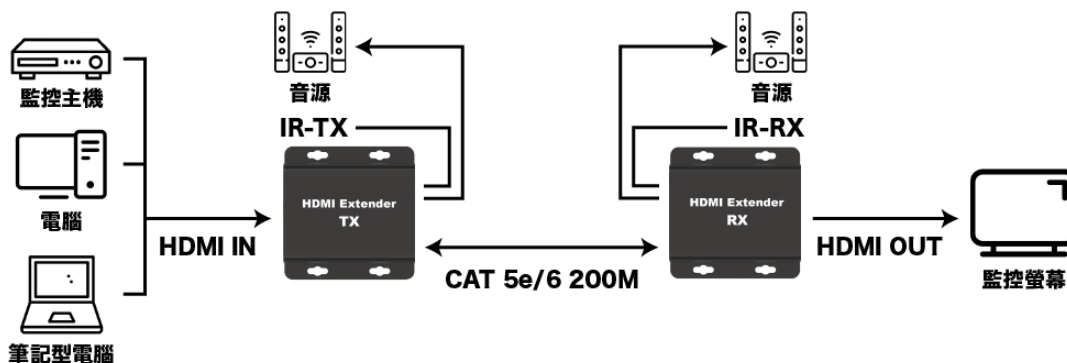

HD-ES200S

HDMI 網路延長器-200米

產品特點

- HDMI 高清傳輸距離200M，單網線傳輸
- 分辨率最高支持 1080P 60Hz
- H.264 編碼傳輸，傳輸低延遲
- 支持一對一、一對多級聯傳輸方式
- 支持寬頻 IR 紅外回傳功能
- 純硬體的設計，隨插即用，無需安裝額外的軟體
- 具有訊號緩衝、放大及設備保護能力

連接示意圖

一對一

一對多

產品規格

產品型號	HD-ES200S
HDMI 版本	HDMI 1.3
最高分辨率	1920*1080P @60 Hz
紅外支持	20~60 KHz
電源輸入	DC 5V/1A
工作溫度	-15°C ~ +55°C
工作濕度	5 ~ 90%RH (無冷凝)
尺寸	80 x 75 x 23 mm
實物淨重	118 g x 2