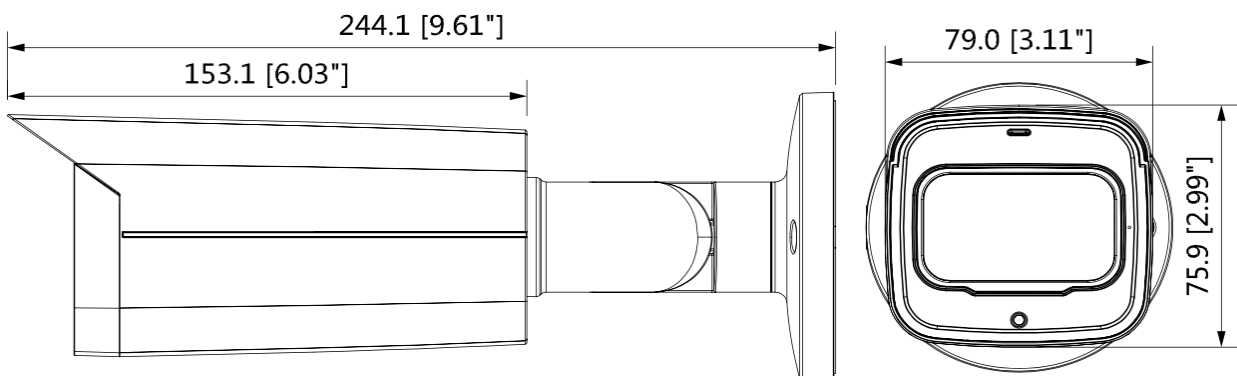

鏡像	支援
隱私遮罩	支援 (8 個區域)
介面	
影像	1 x BNC 接口影像輸出，支援 CVI/AHD/TVI/CVBS
聲音	內建麥克風
電源	
電源	DC 12V
耗電量	Max. 10W
環境	
工作溫度/濕度	溫度: -40 °C ~ +60 °C / 濕度: 95%以下
防水等級	IP67
結構	
機身外殼	外殼: 鋁
外型尺寸	244.1mm×90.4mm×90.4mm
重量	淨重: 約 0.75 kg 總重: 約 0.92 kg

外型尺寸 (MM)

配件

防水盒

柱形支架