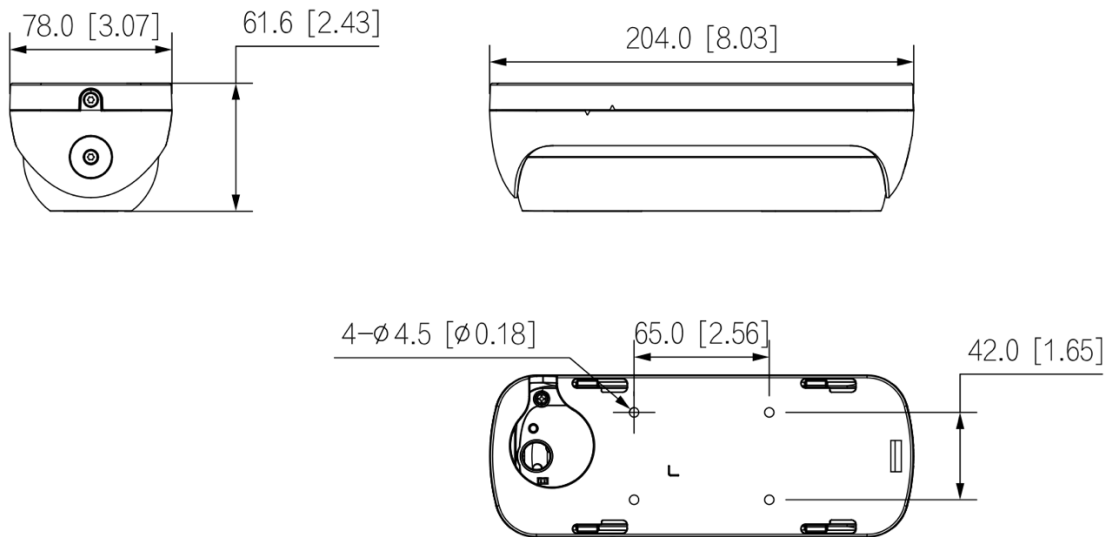

外型尺寸 (MM)

配件

BLB110W

壁掛支架

BLA152-E

柱形支架