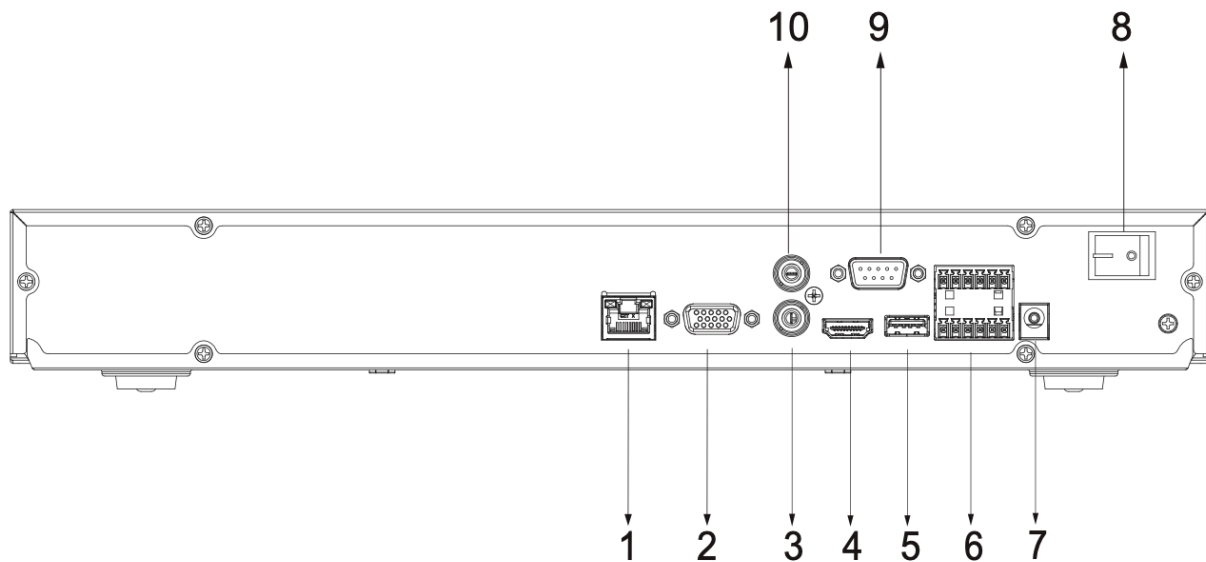

主機背板

索引	項目	索引	項目
1	LAN接口	6	警報輸入/輸出: RS485 & RS422
2	VGA接口	7	電源輸入
3	聲音輸入, RCA接口	8	電源開關
4	HDMI接口	9	RS232接口
5	USB接口	10	聲音輸出, RCA接口