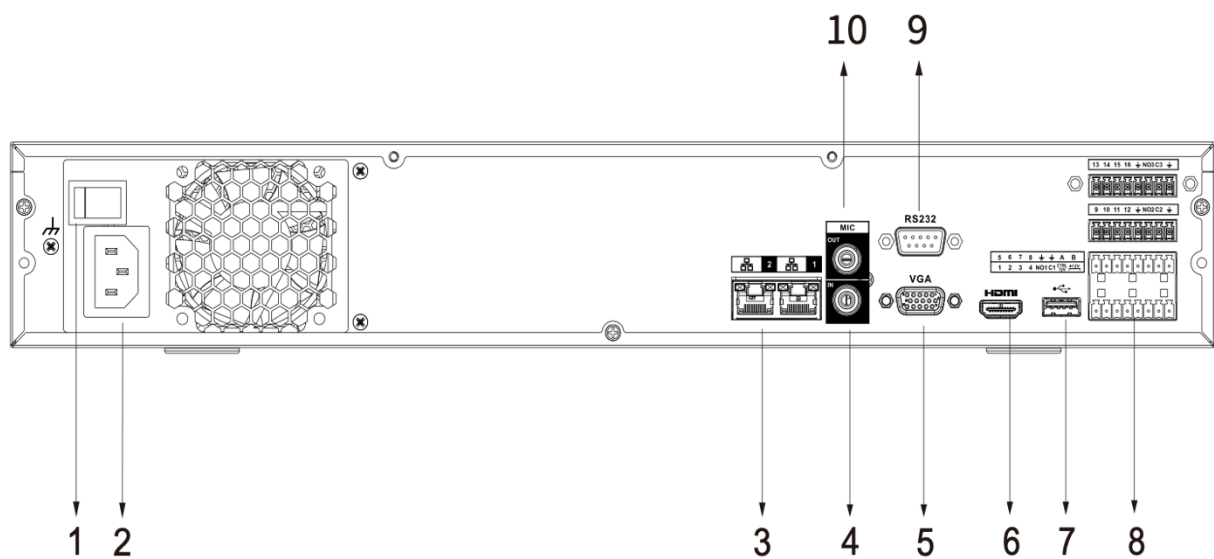

偵測管理	
一般偵測	位移偵測 / 隱私遮罩 / 影像遺失 / 場景更換 / 外接式 PIR 裝置 / 攝影機外接警報裝置
異常偵測	攝影機離線 / 錄影儲存異常 / 硬碟已滿 / IP 位置衝突 / MAC 衝突 / 登入異常
智慧偵測	人臉偵測 / 人臉辨識 / 車牌辨識 / 電子圍籬 / 人流計算 / 熱度圖 (需搭配指定攝影機)
人臉辨識	主機支援 8 頻道 (需選購指定攝影機)
人流計算	主機支援 8 頻道 (需選購指定攝影機)
跌倒偵測	主機支援 8 頻道 (需選購指定攝影機)
徘徊偵測	主機支援 8 頻道 (需選購指定攝影機)
車牌辨識	主機支援 4 頻道 (需選購指定攝影機) 車牌影片搜尋、車牌截圖、黑白名單
電子圍籬	主機支援 8 頻道 (需選購指定攝影機)
智慧動態偵測	主機支援 8 頻道 (需選購指定攝影機)
其他	
電源	AC 100 – 240V
功耗(不含硬碟)	≤ 8W
風扇	智慧風扇，可自動調整風速
工作溫度	-10 °C ~ +55 °C (+14 °F ~ +131 °F)
工作濕度	10% ~ 93%
機身尺寸(WDH)	440 × 415.6 × 76mm
重量(不含硬碟)	4.25 kg
商品認證	CE / FCC / BSMI

主機背板

索引	項目	索引	項目
1	電源開關	6	HDMI接口
2	電源輸入	7	USB接口
3	LAN接口	8	警報輸入/輸出: RS485 & RS422
4	聲音輸入, RCA接口	9	RS232接口
5	VGA接口	10	聲音輸出, RCA接口