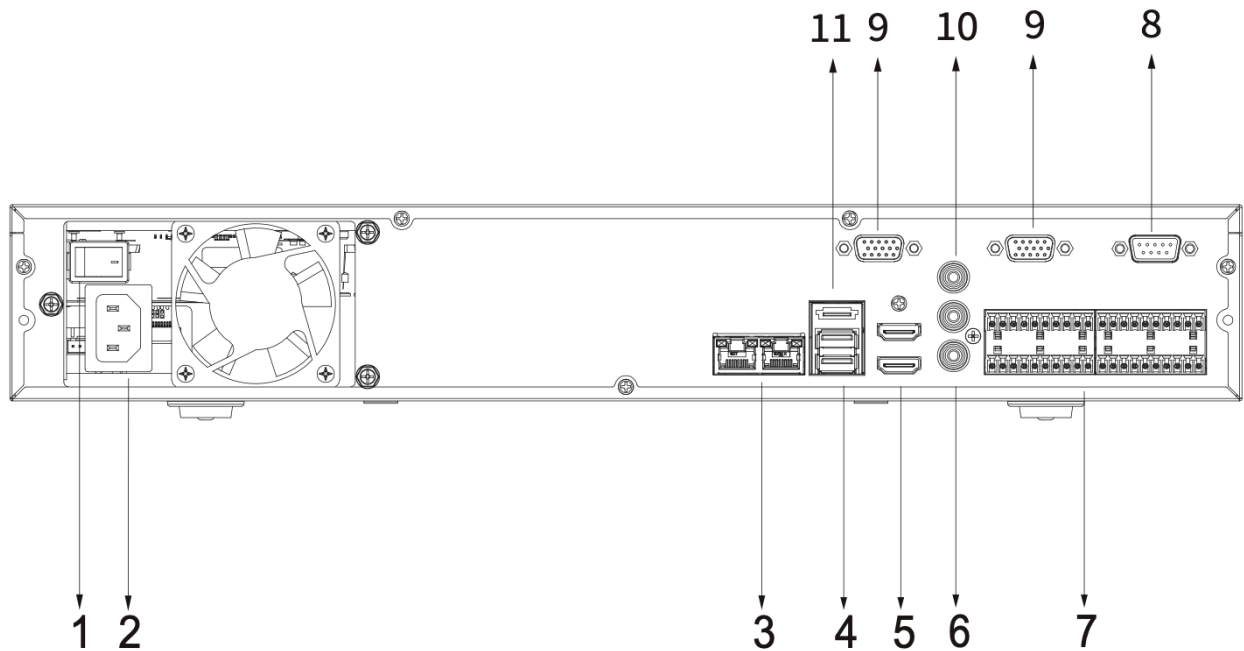

主機背板

索引	項目	索引	項目
1	電源開關	7	警報輸入/輸出: RS485 & RS422
2	電源輸入	8	RS232接口
3	LAN接口	9	VGA接口
4	USB接口	10	聲音輸出, RCA接口
5	HDMI接口	11	eSATA接口
6	聲音輸入, RCA接口