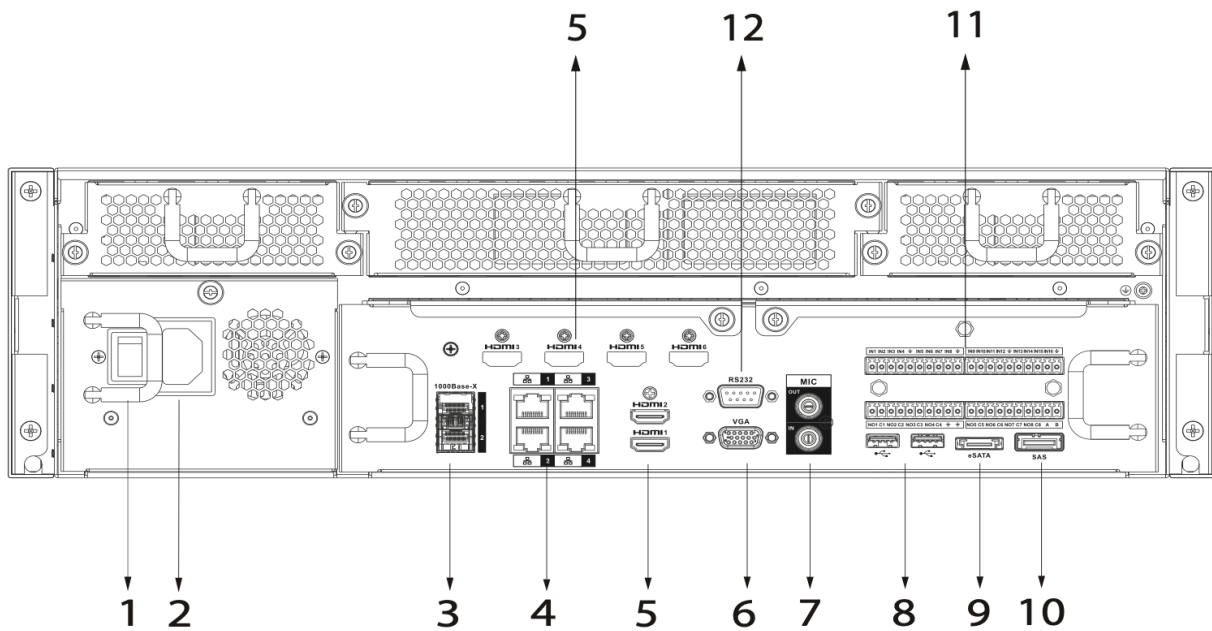

主機背板

索引	項目	索引	項目
1	電源開關	7	聲音輸入/輸出，RCA 接口
2	電源輸入	8	USB接口
3	光纖接口	9	eSATA接口
4	LAN接口	10	SAS接口
5	HDMI接口	11	警報輸入/輸出: RS485 & RS422
6	VGA接口	12	RS232接口