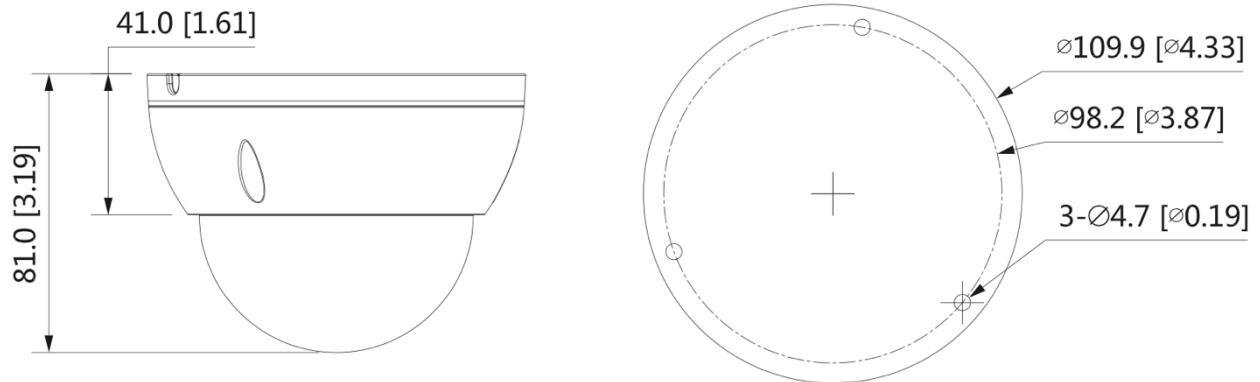

外型尺寸 (MM)

配件

BLA136

防水盒

BLA152-E

柱形支架

BLB203W

壁掛支架