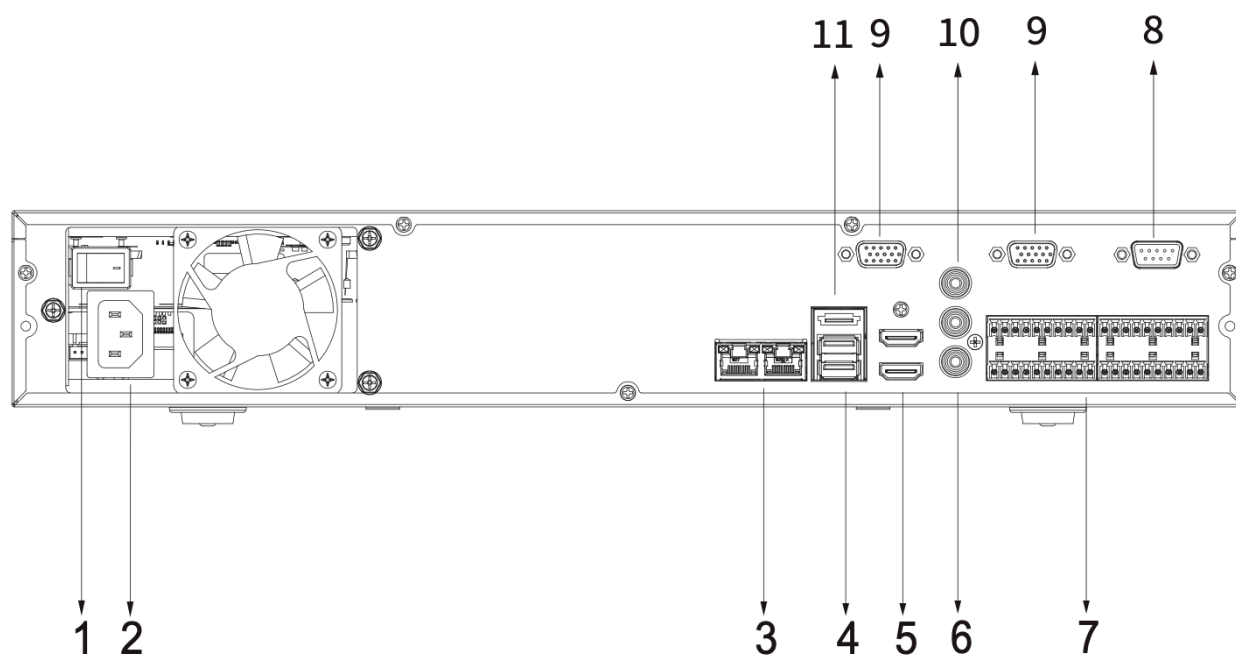

主機背板

索引	項目	索引	項目
1	電源開關	7	警報輸入/輸出: RS485 & RS422
2	電源輸入	8	RS232接口
3	LAN接口	9	VGA接口
4	USB接口	10	聲音輸出, RCA接口
5	HDMI接口	11	eSATA接口
6	聲音輸入, RCA接口