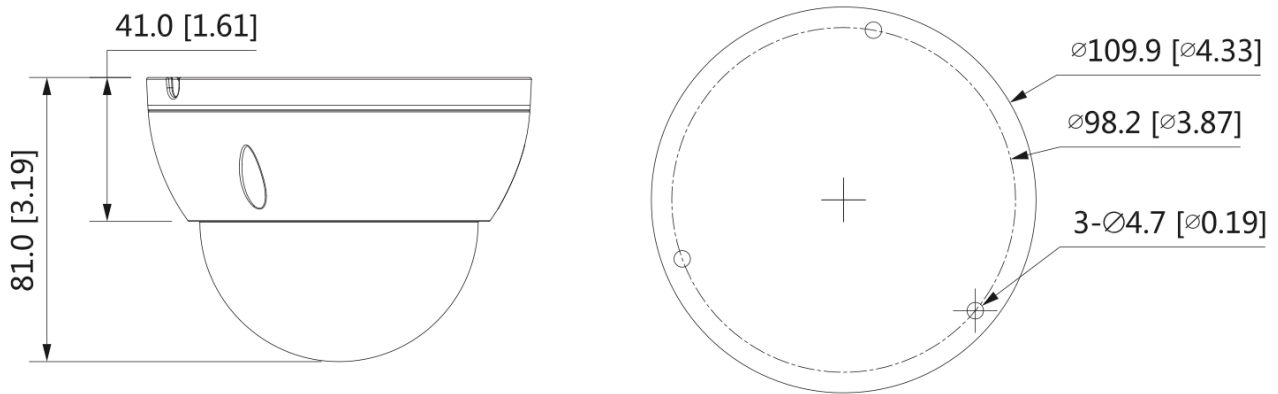

**BLI8516****8M IR Dome Network Camera****8M 網路攝影機**

- 8M 高清解析度
- 8M (3840 x 2160) @ 30fps / 8M @ 20fps (當預設智慧功能啟動時)
- 2.8 / 3.6MM 定焦鏡頭
- H.265 影像壓縮格式
- 智慧紅外線，夜視有效距離達 30 公尺
- 智慧偵測: 區域入侵、跨線偵測
- 區域影像增強，可設定 4 個區域
- 支援寬動態 (WDR) 120dB
- 3D 數位降噪
- PoE 網路供電
- IP67 防水等級
- IK10 防暴等級

## 產品規格

BLI8516					
<b>攝影機</b>					
感光元件	1/2.8" Progressive Scan CMOS				
解析度	3840 (H) × 2160 (V)				
電子快門速度	自動 / 手動 / 1/3 – 1/100,000 秒				
訊號雜訊比	> 56dB				
最低照度	彩色: 0.008 Lux @ F1.4				
紅外線距離	30 公尺				
紅外線控制	自動 / 手動				
紅外線 LED 數量	3				
3 軸支架	水平: 0°–360° / 垂直: 0°–60° / 翻轉: 0°–355°				
<b>鏡頭</b>					
鏡頭種類	定焦鏡頭				
鏡頭安裝	M12				
焦距	2.8 / 3.6MM				
光圈	F1.4				
視角範圍	2.8MM: 水平視角: 108°, 垂直視角: 58°, 對角視角: 127° 3.6MM: 水平視角: 85°, 垂直視角: 45°, 對角視角: 100°				
光圈種類	固定光圈				
近拍焦距	2.8MM: 1400 mm 3.6MM: 2300 mm				
DORI 距離	鏡頭	偵測	觀察	辨識	確認
	2.8MM	85.5m	34.2m	17.1m	8.6m
	3.6MM	110.3m	44.1m	22.1m	11m
<b>影像</b>					
壓縮格式	H.265 / H.264 / MJPEG				
影像位元率	3 Kbps – 8192 Kbps				
影像張數	8M @ 30fps / 8M @ 20fps (當預設智慧功能啟動時)				
解析度	8M (3840 × 2160)、6M (3072 × 2048)、5M (2592 × 1944)、4M (2688 × 1520)				
碼流	三碼流 (主碼流: 8M @ 20/30fps. 子碼流: 704 × 576 @ 30fps. 第三碼流: 1080P @ 30fps)				
日夜模式	自動 / 彩色 / 黑白				
背光補償	支援				
強光抑制	支援				
寬動態 (WDR)	支援 120dB				
白平衡	自動 / 手動				
增益控制	自動 / 手動				
數位降噪	3D 數位降噪				
區域影像增強 (ROI)	支援主碼流設定 4 個區域				
位移偵測	關/開 (4 個區域, 矩形)				

## 外型尺寸 (MM)