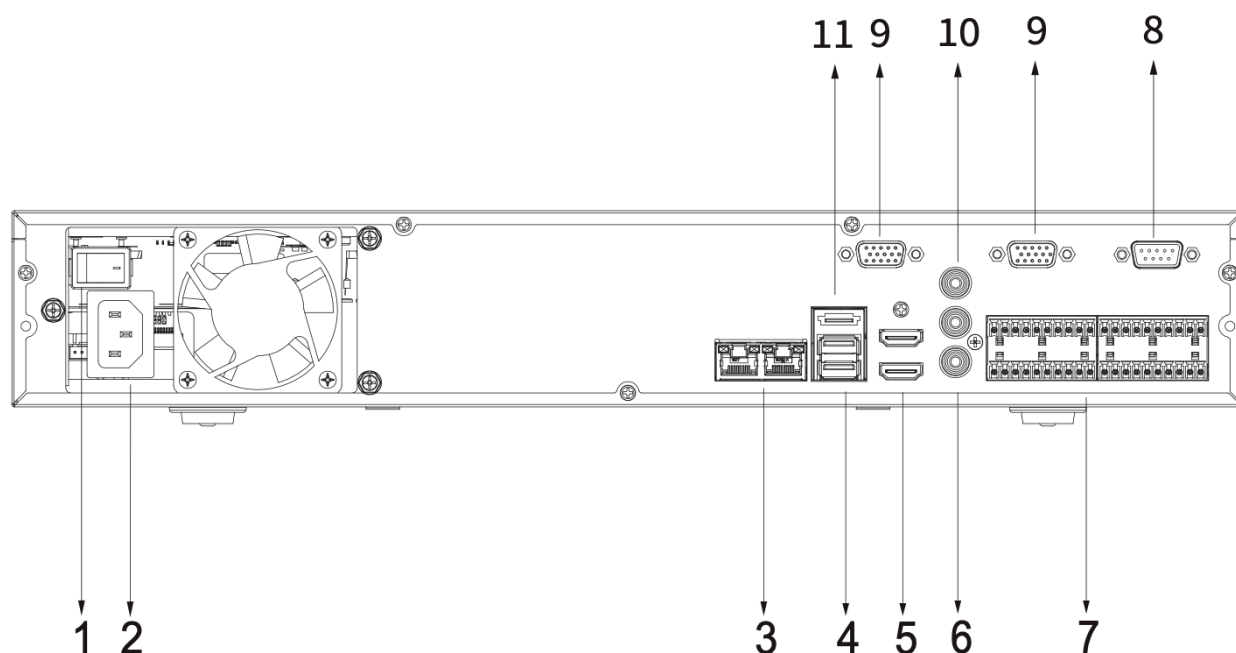

主機背板

索引	項目	索引	項目
1	電源開關	7	警報輸入/輸出: RS485 & RS422
2	電源輸入	8	RS232接口
3	LAN接口	9	VGA接口
4	USB接口	10	聲音輸出, RCA接口
5	HDMI接口	11	eSATA接口
6	聲音輸入, RCA接口