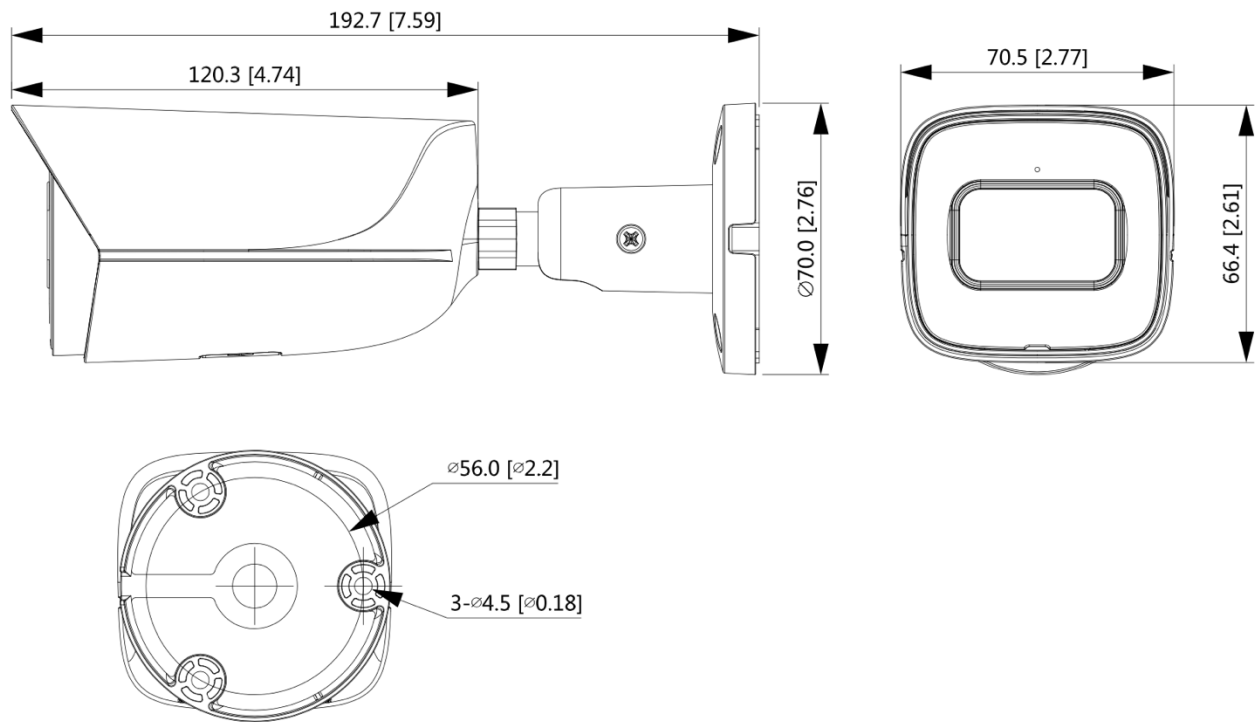

外型尺寸 (MM)

配件

BLA134

防水盒

BLA152-E

柱形支架