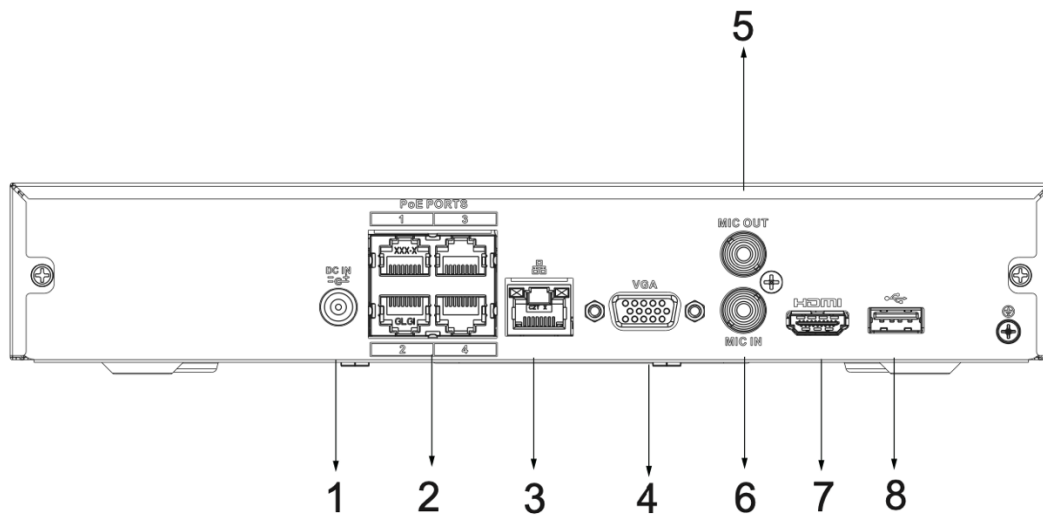

主機背板

索引	項目	索引	項目
1	電源輸入	5	聲音輸出，RCA接口
2	影像輸入LAN接口	6	聲音輸入，RCA接口
3	LAN接口	7	HDMI接口
4	VGA接口	8	USB接口