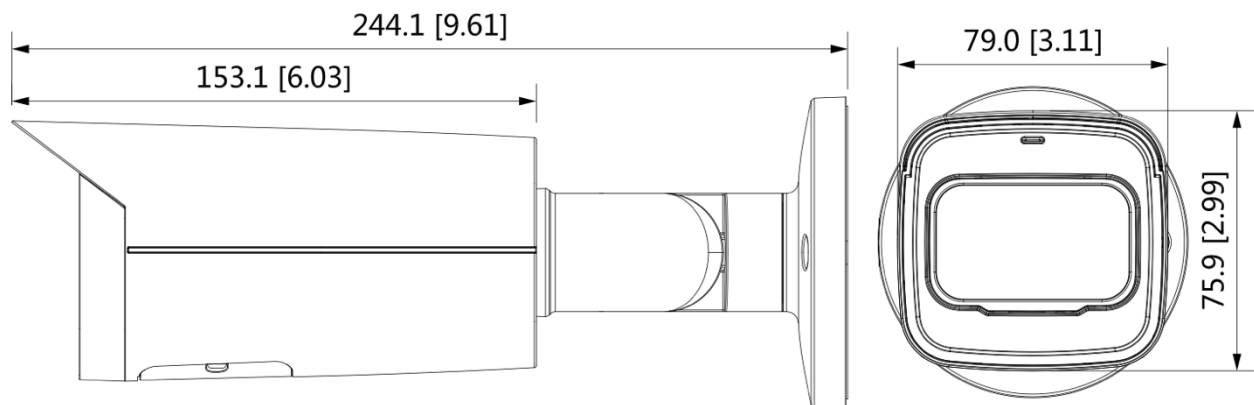

### 8M 網路攝影機

- 8M 高清解析度
- 8M (3840 x 2160) @ 30fps / 8M @ 20fps (當預設智慧功能啟動時)
- 2.7 – 13.5MM 電動變焦鏡頭
- H.265 影像壓縮格式
- 智慧紅外線，夜視有效距離達 60 公尺
- 智慧偵測: 區域入侵、跨線偵測
- 區域影像增強，可設定 4 個區域
- 支援寬動態 (WDR) 120dB
- 3D 數位降噪
- PoE 網路供電
- IP67 防水等級
- IK10 防暴等級

## 外型尺寸 (MM)