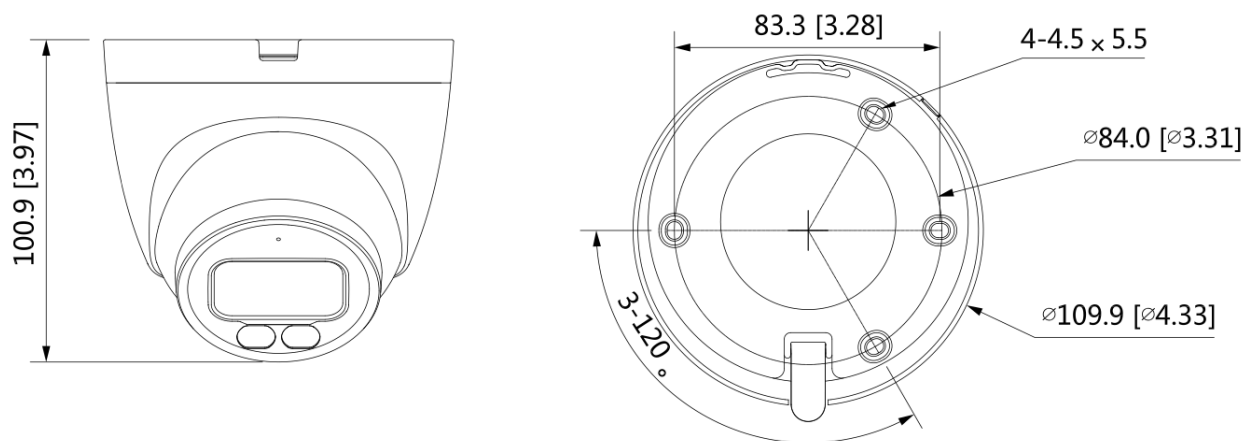

## BLI2516ACV

2M IR Full-color Dome Network Camera + Mic **2M 網路攝影機**

- 2M 高清解析度
- 2M (1920 x 1080) @ 30fps
- 2.8 / 3.6MM 定焦鏡頭
- H.265 影像壓縮格式
- 智能暖光，夜視有效距離達 30 公尺
- 智慧偵測: 區域入侵、跨線偵測、位移偵測、遮蔽偵測
- 區域影像增強，可設定 4 個區域
- 支援寬動態 (WDR) 120dB
- 3D 數位降噪
- 內建麥克風
- PoE 網路供電
- IP67 防水等級

## 產品規格

BLI2516ACV					
<b>攝影機</b>					
感光元件	1/2.8" Progressive Scan CMOS				
解析度	1920 (H) × 1080 (V)				
電子快門速度	自動 / 手動 / 1/3 – 1/100,000 秒				
訊號雜訊比	> 56dB				
最低照度	彩色: 0.0017 Lux @ F1.0				
暖光距離	30 公尺				
暖光控制	自動 / 手動				
暖光 LED 數量	2				
3 軸支架	水平: 0°–360° / 垂直: 0°–78° / 翻轉: 0°–360°				
<b>鏡頭</b>					
鏡頭種類	定焦鏡頭				
鏡頭安裝	M12				
焦距	2.8 / 3.6MM				
光圈	F1.0				
視角範圍	2.8MM: 水平視角: 107°, 垂直視角: 55°, 對角視角: 127° 3.6MM: 水平視角: 91°, 垂直視角: 47°, 對角視角: 109°				
光圈種類	固定光圈				
近拍焦距	2.8MM: 90 mm 3.6MM: 130 mm				
DORI 距離	鏡頭	偵測	觀察	辨識	確認
	2.8MM	38.6m	15.4m	7.7m	3.9m
	3.6MM	49.7m	65.3m	32.5m	18m
<b>影像</b>					
壓縮格式	H.265 / H.264 / MJPEG				
影像位元率	12 Kbps – 6144 Kbps				
影像張數	2M @ 30fps				
解析度	2M (1920 x 1080)、1.3M (1280 x 960)				
碼流	雙碼流 (主碼流: 2M @ 30fps. 子碼流: 704 x 576 @ 25fps)				
日夜模式	自動 / 彩色 / 黑白				
背光補償	支援				
強光抑制	支援				
寬動態 (WDR)	支援 120dB				
白平衡	自動 / 手動				
增益控制	自動 / 手動				
數位降噪	3D 數位降噪				
區域影像增強 (ROI)	支援主碼流設定 4 個區域				
位移偵測	關/開 (4 個區域, 矩形)				

## 外型尺寸 (MM)