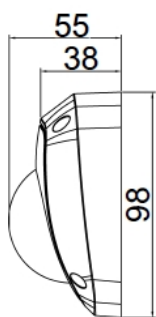

四合一攝影機

1080P 紅外線半球型攝影機

HD2522F

- 類比高清1080P
- AHD/TVI/CVI/類比960H 指撥切換支援
- UTC同軸控制OSD選單
- 鏡頭：2.8 / 3.6mm
- 10顆紅外線LED
- 紅外線投射距離達15米

SPECIFICATION

Model	HD2522F
攝像元件	1/3" 2MP CMOS
解析度	1920(H)×1080(V)@30FPS
影像輸出	AHD/TVI/CVI/CVBS
電子快門	自動
最低照度	0.01Lux
雜訊比	50dB 以上
鏡頭	2.8 / 3.6mm
OSD 選單	UTC 控制
白平衡	自動/手動
數位寬動態	有
數字降躁	有
紅外線距離	15 米、10顆 高功率紅外線LED
防水等級	N/A
工作溫度	-10°C~50°C
電源	DC12V
尺寸(mm)	100(L) x 100(W) x 55(H)