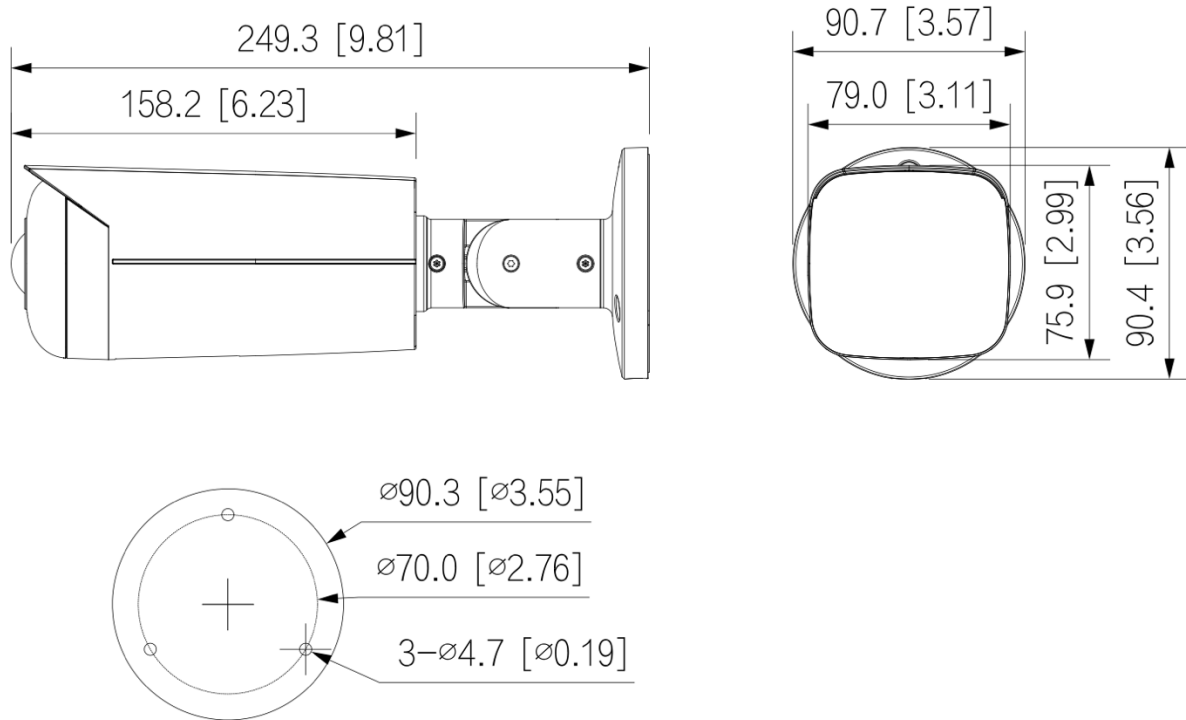

外型尺寸 (MM)

配件

BLA130E

BLA152-E