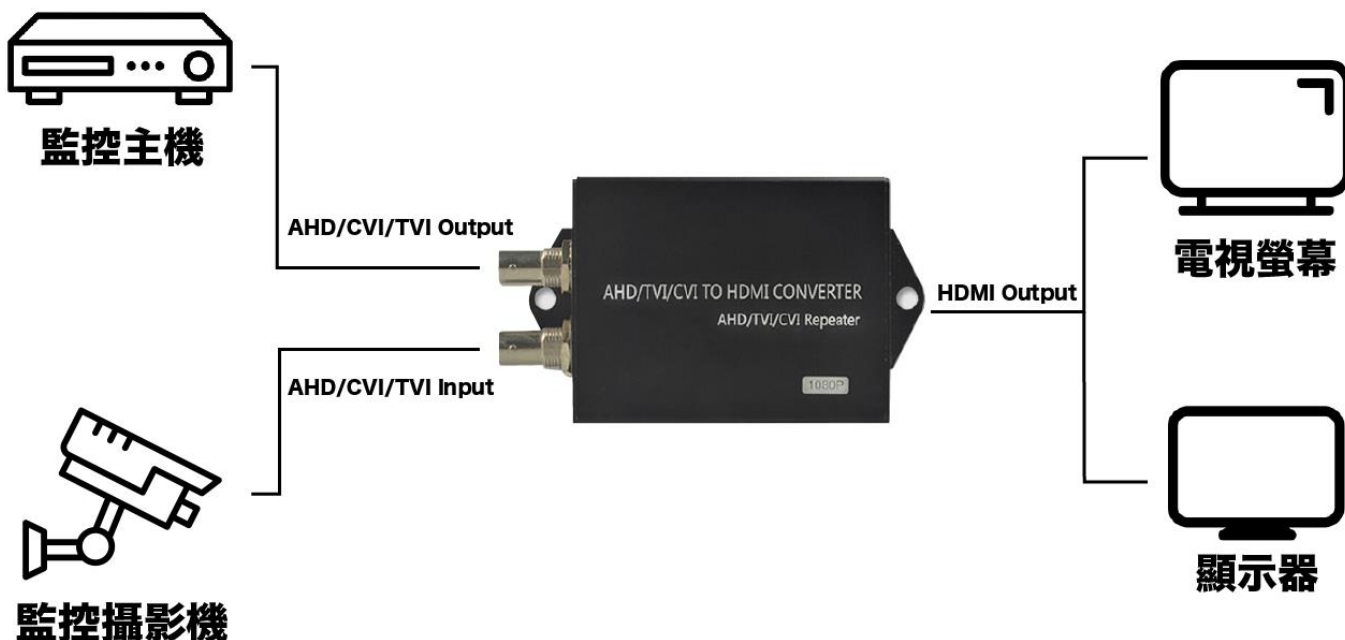

# HD-301H

## 800 萬 AHD/CVI/TVI 轉 HDMI 高清轉換器

### 產品特點

- 支援 800 萬 AHD/CVI/TVI 同軸高清攝影機輸入
- 可將一路 AHD/CVI/TVI 訊號轉換為一路 HDMI 訊號，同時輸出 AHD/CVI/TVI 訊號放大環出可接監控主機
- 可自動讀取攝影機的模式與分辨率並顯示於螢幕上
- HDMI 輸出支持 1080P@60Hz
- 採金屬外殼，防漏電、防干擾、防高溫
- 性能穩定、高質量、支持訊號放大

### 產品規格

產品型號	<b>HD-301H</b>
影像輸入格式	最高支持 800 萬 AHD/CVI/TVI
影像輸入介面	AHD/CVI/TVI x1(BNC)
影像輸出介面	HDMI x1，AHD/CVI/TVI x1(BNC)
輸入解析度	全相容，AHD/CVI/TVI
輸出解析度	支持 1080P@60Hz
電源變壓器	DC 12V/1A
相對濕度	30% ~ 85%
工作溫度	-10 °C ~ 85 °C
尺寸	84 * 65 * 24 mm
重量	120 g