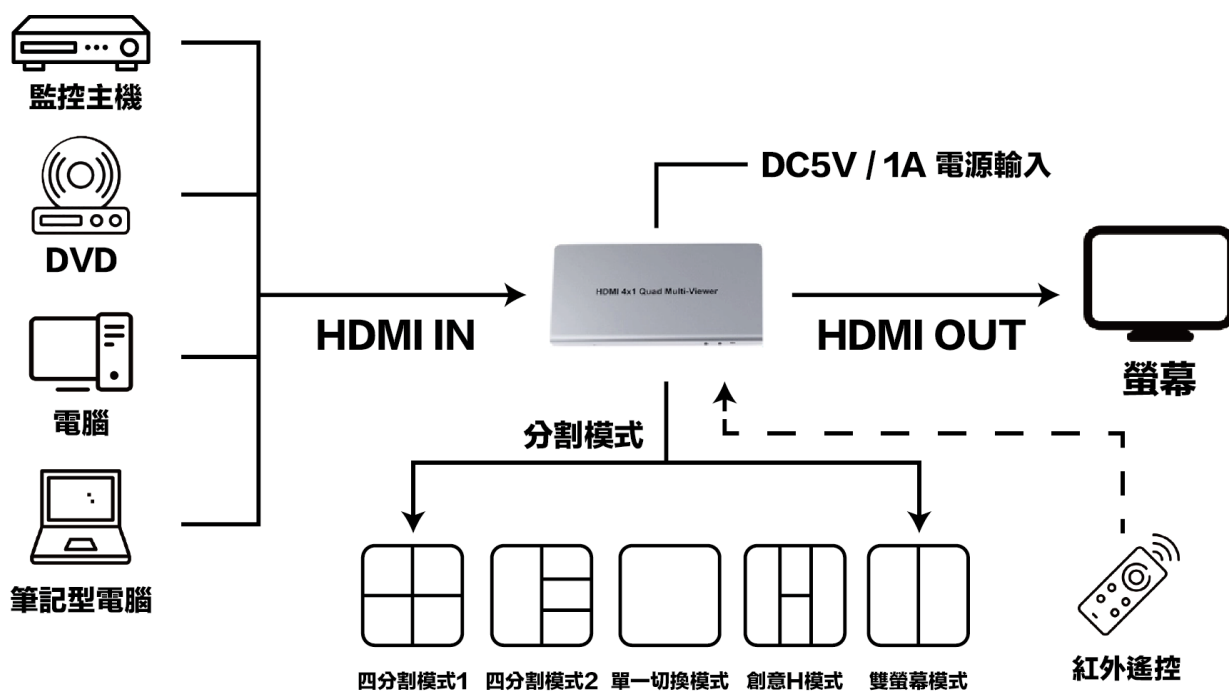

# HD-401HQ

## 4K HDMI 四進一出影像分割器

### 產品特點

- 可將四路 HDMI 輸入訊號合併成四分割畫面至一台螢幕顯示
- HDMI 訊號最高支持 4K 3840x2160 @30Hz
- 兼容 HDMI 1.3a、HDCP 1.2 及 DVI 1.0 版本
- 支持 IR 紅外遙控及面板按鍵切換
- 內建四分割模式、創意 H 模式、雙螢幕模式... 等多種呈現方式
- 帶有音頻切換按鍵，快速選擇特定頻道輸出音頻
- 具有訊號指示燈、電源指示燈，可快速判斷設備狀態

### 產品規格

產品型號	<b>HD-401HQ</b>
解析度	最高支持 4K 3840x2160 @30Hz
切換按鍵	影像(Video) x 1、聲音(Audio) x 1
接口	HDMI IN x 4 ; HDMI OUT x 1
兼容格式	HDMI 1.3a、HDCP 1.2、DVI 1.0
音頻格式	PCM2、5.1 CH、7.1 CH、Dolby 5.1、DTS 5.1
分割模式	四分割模式 1、四分割模式 2、無縫切換模式、創意 H 模式、雙螢幕模式
IR 紅外遙控	支持
輸入/輸出距離	15M
電源輸入	DC5V / 1A
工作溫度	-15 ~ 55°C
尺寸	190 x 90 x 23mm
重量	350g