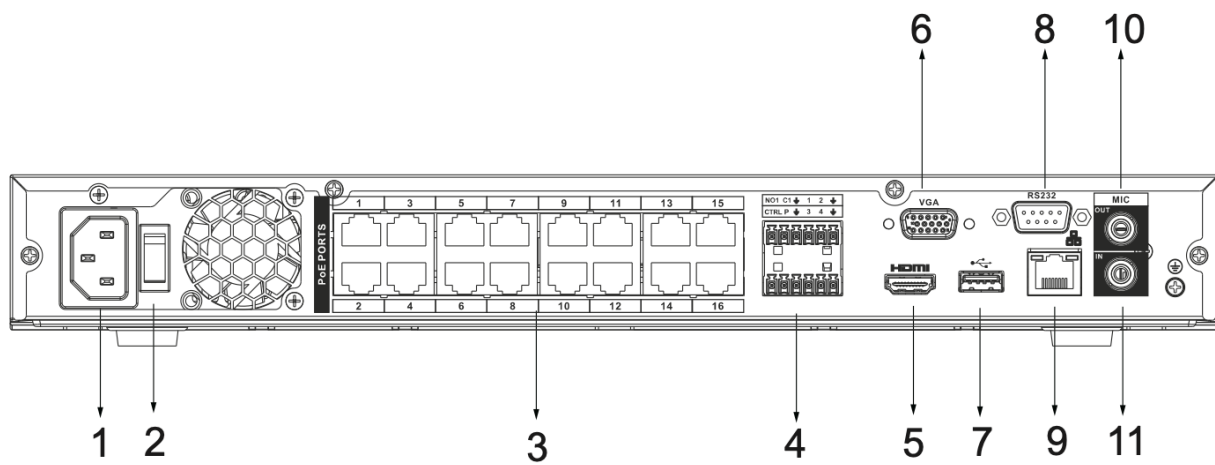

網路與中控

- 支援 1 乙太網路埠
- 支援免費版影像中控軟體 BPCMS，可進行網路設定與管理

產品規格

BLN5216KP	
影像/聲音輸入	
錄影壓縮格式	H.265+ / H.265 / H.264+ / H.264 / MJPEG
網路影像輸入	16CH 數位影像輸入
影像解析度	8M / 6M / 5M / 4M / 3M / 2M / 720P / D1
輸入頻寬	160 Mbps (Max.)
聲音輸入	RCA x 1
音源格式	PCM / G.711A / G.711U / G.726
影像/聲音輸出	
HDMI/VGA 輸出	HDMI: 1 個輸出, 4K / VGA: 1 個輸出, 1920 x 1080
編碼解析度	8M / 6M / 5M / 4M / 3M / 2M / 720P / D1
錄影回放張數	8CH: 2M @ 30fps
聲音輸出	RCA x 1
畫面分割顯示	主螢幕輸出: 1 / 4 / 8 / 9 / 16 頻道 副螢幕輸出: 1 / 4 / 8 / 9 頻道
錄影與回放	
錄影模式	手動 / 排程 / 位移偵測 / 警報偵測 / 智慧偵測
錄影間隔	1 – 120 分鐘 (預設為 60 分鐘) / 事件前置錄影時間: 1 – 30 秒 / 事件後續錄影: 10 – 300 秒
回放畫面	1 / 4 / 8 / 9 / 16 頻道分割
網路管理	
遠端連線	支援 128 頻道連線 (總數上限)
網路通訊協定	HTTP, HTTPS, TCP/IP, IPv4/IPv6, UpnP, SNMP, RTSP, UDP, SMTP, NTP, DHCP, DNS, IP Filter, PPPoE, DDNS, FTP, Alarm Server, IP Search, P2P
瀏覽器	Safari / IE / Chrome / Firefox
行動裝置	iOS / Android
相容性	ONVIF 2.4 (Profile T/S/G) / SDK / CGI
硬碟管理	
SATA	2 個 SATA 接口
容量	每顆硬碟容量最高支援 10TB (總容量最大 20TB)
eSATA	N/A
磁碟陣列	N/A
外部端口	
雙向語音	RCA In x 1 / RCA Out x 1
網路介面	RJ45 10M/100M/1000M 乙太網路埠 x 1
網路供電介面	PoE x 16
USB	USB 2.0 x 2
警報輸入/警報輸出	4 IN / 2 OUT
連接埠	RS232 x 1 / RS485 x 1

偵測管理	
一般偵測	位移偵測 / 隱私遮罩 / 影像遺失 / 場景更換 / 外接式 PIR 裝置 / 攝影機外接警報裝置
異常偵測	攝影機離線 / 錄影儲存異常 / 硬碟已滿 / IP 位置衝突 / MAC 衝突 / 登入異常
智慧偵測	人臉偵測 / 人臉辨識 / 車牌辨識 / 電子圍籬 / 人流計算 / 熱度圖 (需搭配指定攝影機)
人臉偵測與辨識	主機支援 4 頻道
車牌辨識	N/A
電子圍籬	主機支援 8 頻道
其他	
電源	DC 48V
功耗(不含硬碟)	≤ 10W
風扇	智慧風扇, 可自動調整風速
工作溫度	-10 °C ~ +55 °C (+14 °F ~ +131 °F)
工作濕度	10% ~ 93%
機身尺寸(WDH)	375 × 327.4 × 53.8mm
重量(不含硬碟)	2.63 kg
商品認證	CE / FCC / BSMI

主機背板

索引	項目	索引	項目
1	電源輸入	7	USB接口
2	電源開關	8	RS232接口
3	影像輸入LAN接口	9	LAN接口
4	警報輸入/輸出	10	聲音輸入，RCA接口
5	HDMI接口	11	聲音輸出，RCA接口
6	VGA接口		