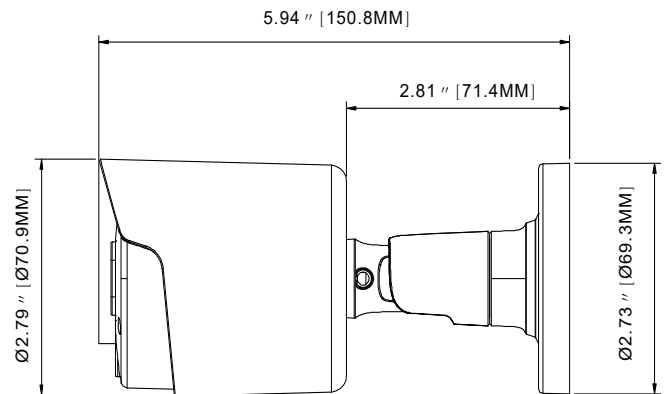

兩百萬紅外線寬動態網路攝影機

TE-IPB60502F28-MW

產品特色

- 2.8mm / F1.6 固焦鏡頭
- 支援 Onvif / 防護等級 IP67
- DC12V 供電並且支援 PoE 電源規格
- 支援手機 APP 快速掃描 P2P 連線觀看
- 最低照度 0.002 Lux
- 1/2.8" CMOS 感光元件
- 智慧型紅外線燈，投射距離可達 30 公尺
- 支援 iPhone, Android, IE, Chrome, Edge

產品規格

攝影機	
產品型號	TE-IPB60502F28-MW
攝像元件	1/2.8" CMOS
圖像像素	2MP 1920(H)×1080(V)
電子快門	1/5 ~ 1/20000s
鏡頭	固焦 2.8 mm @ F1.6
最低照度	彩色 0.002 lux @ F1.6 (AGC ON) 黑白 0 lux @ IR ON
最短視距	2 m
日夜切換	自動紅外線濾鏡切控
紅外線投射距離	Up to 30 m
寬動態	120 db
數位降噪	3D DNR
可視角度	H:87°, V:44°, D:104°
影像	
視訊壓縮格式	H.264 / H.265
影像模式	日夜模式 / 排程模式
影像功能	支援背光補償 (5 區), 位移偵測 (8 段) 影像標題和時間戳疊加, 隱私遮罩
影像調校	影像翻轉, 自動白平衡, 自動增益
第一碼流 (S1)	1080P(1920x1080),960P(1280x960), 720P(1280x720) @30 fps
第二碼流 (S2)	720P(1280x720),VGA(640x480), QVGA(320x240)@30 fps
第三碼流 (S3)	VGA(640x480),QVGA(320x240)@30 fps
碼流 (Bit Rate)	256 Kbps ~ 8 Mbps
串流形式	VBR / CBR
儲存	
SD card	支援 · 最大容量支援至 256GB
重置開關	支援
遠端網路儲存	支援

功能	
遠端監控	網路瀏覽器 / CMS 遠端控制
通信協議	TCP/IP,HTTP,DHCP,DNS,DDNS,RTP/RTSP, SMTP,NTP,UPnP,SNMP,HTTPS,FTP
網路瀏覽	Chrome 70+,Firefox 30.0-51,Safari 8.0-11,IE10-11,edge
接口協議	Onvif (Profile S/G/T)
ROI	支援
系統維護	可透過網頁瀏覽器可做韌體更新
一般功能	IP 地址過濾 / 密碼保護 / 用戶認證
PoE 供電	支援
雙向語音	-
介面	
網路接口	R J45 10M / 100M
視訊輸出	-
聲音輸入	內建麥克風
聲音輸出	-
警報輸入	-
警報輸出	-
其他	
電源	DC12V / PoE
消耗功率	<5.5W
工作環境	- 35 °C ~ 60 °C (-31° F~140° F) 濕度 ≤ 95 %
存放環境	- 30 °C ~ 60 °C (-22° F~140° F) 濕度 ≤ 95 %
尺寸	Ø71 x 151 mm
防護等級	IP67
材質	金屬