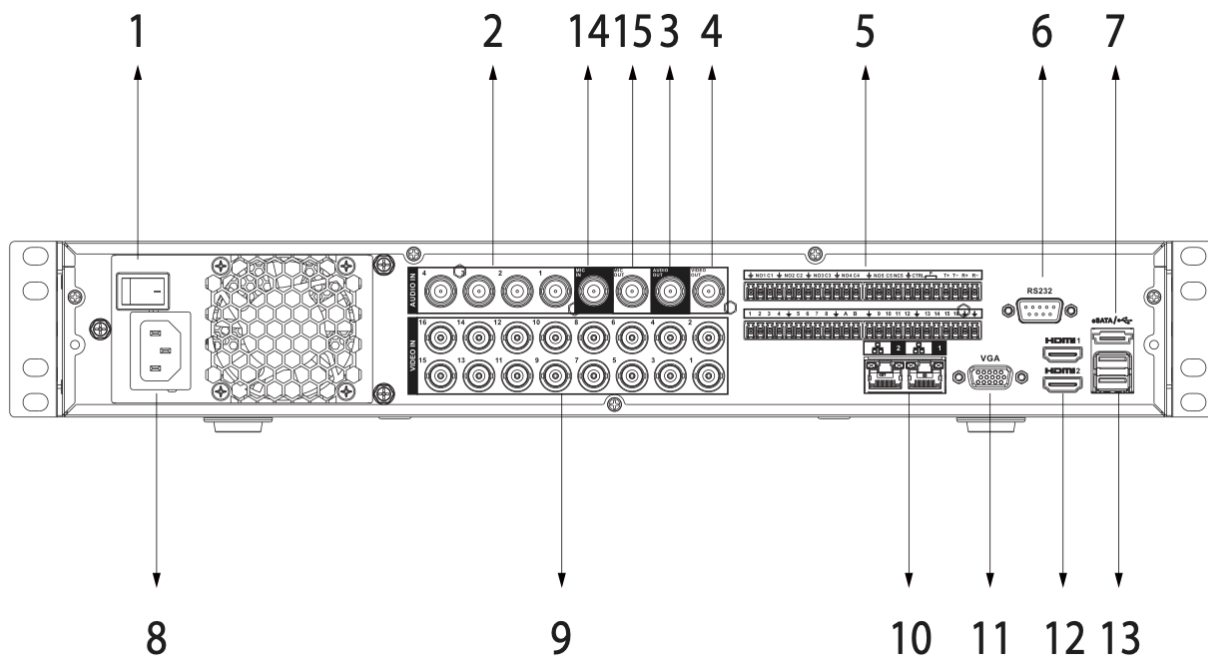

主機背板

BLT5516FA

索引	項目	索引	項目
1	電源開關	9	影像輸入
2	聲音輸入，RCA接口	10	LAN接口
3	聲音輸出，RCA接口	11	VGA接口
4	影像輸出	12	HDMI 接口
5	警報輸入/警報輸出	13	USB 接口
6	RS232接口	14	麥克風輸入
7	e.SATA接口	15	麥克風輸出
8	電源輸入