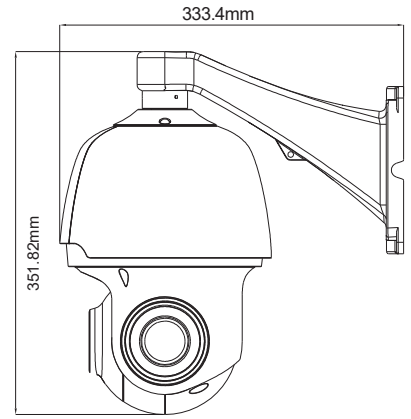

五百萬 33 倍變焦網路高速球攝影機 TE-IPP60205V33-NWI

產品特色

- 4.3-142 mm 變焦鏡頭
- 支援 Onvif / 防護等級 IP66
- 支援 H.264 / H.265 壓縮格式
- DC12V 供電並且支援 PoE+ 電源規格
- 採用台灣聯詠晶片
- 最低照度 0.003 Lux
- 紅外線投射距離可達 100 公尺
- 支援區域入侵 / 人臉辨識 / 自動追蹤 ... 等多項智能功能。

產品規格

攝影機	
產品型號	TE-IPP60205V33-NWI
攝像元件	1/2.7" CMOS
圖像像素	5MP 2592(H)×1944(V)
電子快門	1/5 ~ 1/20000s
鏡頭焦距	變焦 4.3-142 mm
光學變焦	33 X zoom
光圈範圍	Max. F1.6
最低照度	彩色 0.003 lux @ (AGC ON) 黑白 0 lux @ IR ON
紅外線投射距離	150 m
可視角度 (水平)	H: 55° (W) -2.3° (T)
可視角度 (垂直)	H: 41.6° (W) -1.7° (T)
可視角度 (對角)	H: 67.9° (W) -2.8° (T)
日夜切換模式	自動 / 全彩 / 黑白 / 排程
曝光模式	自動 / 手動 / 快門優先 / 光圈優先
數位寬動態	120 dB
背光補償	支援
強光抑制	支援
數位降噪	3D DNR
隱私遮罩	支援 (4 個區域)
影像調整	飽和度 / 亮度 / 對比度 / 清晰度 / 色調 / 白平衡
影像	
視訊壓縮格式	H.264 / H.265
第一碼流 (S1)	2592x1944 / 2592x1520 / 2048x1536 / 2304x1296 1920x1080 / 1280x960 / 1280x720 @30fps
第二碼流 (S2)	1280x720 / 640x480 / 320x240 @30fps
第三碼流 (S3)	640x480 / 320x240 @30fps
碼流 (Bit Rate)	8 ~ 8192 Kbps
介面	
網路接口	RJ45 10M / 100 Mbps
記憶卡	支援 microSD / SDHC / SDXC 卡 最大容量至 256GB
警報輸入	1 組輸入
警報輸出	1 組輸出

PTZ 功能	
對焦模式	自動 / 手動
預設觀察點	255 個
移動範圍 (平移)	360°
移動範圍 (傾斜)	-10° ~ 90° (自動翻轉)
平移速度	0.6° ~ 200° / S 預設速度 : 200° / s
傾斜速度	0.6° ~ 100° / S 預設速度 : 100° / s
直線掃描	1 區
圖案掃描	4 區
巡航	1 次巡航
軌跡	4 軌
斷電記憶功能	支援
3D 局部放大	支援
智能偵測	區域入侵 / 電子圍籬 / 遺失物偵測 / 遺留物偵測 行人偵測 / 車輛偵測 / 人流計算 / 人群密度 熱區地圖 / 排隊檢測 / 人臉辨識 / 自動追蹤
音訊	
音訊格式	G.711a / G.711u
聲音輸入	1 組輸入
聲音輸出	1 組輸出
功能	
遠端監控	網路瀏覽器 / CMS 遠端控制
通信協議	IPv4 , IPv6, HTTP, HTTPS, FTP, SMTP, UPnP, SNMP, DNS, DDNS, NTP, RTSP, RTMP, RTP, TCP/ IP, UDP, DHCP, PPPoE
網路瀏覽	IE10/11, Safari V12.1 , Firefox V.52 , Google chrome V.57 , Edge V.79 以上
接口協議	Onvif (Profile S/G/T)
即時觀看影像	最高可支援 5 位同時觀看
API 接口	支援
安全保護	IP 地址過濾 / 密碼保護 / 用戶認證
PoE 供電	支援
其他	
電源	DC12V / PoE+ (max. 25.6 W)
工作環境	- 30 ° C ~ 60 ° C (-22° F~149° F) 濕度 ≤ 90 %
尺寸	Ø 206.4 mm × 351.8 mm
防護等級	IP66
材質	金屬