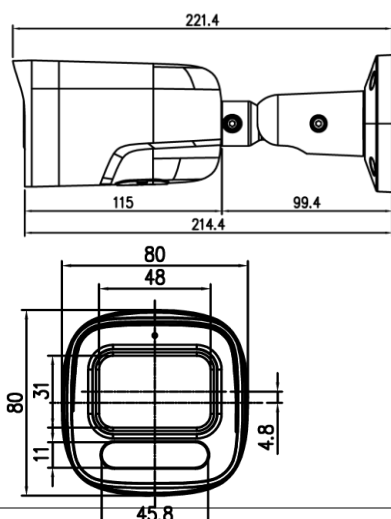

工程專用 2 百萬縮時錄影網路攝影機

規格

- 全機台灣研發設計製造生產，採用台灣聯詠 Novatek 晶片以符合資安要求
- 1080P 高清解析度，圖像清晰，細膩
- 長時間專業縮時錄影設計，可依照秒/分鐘為單位設定使用
- 縮時錄影為 MP4 可在 VLC..等等軟體撥放
- 支援各類瀏覽器，毋須外掛程式即可播放 H.265 影像。
- 支援 VBR動態壓縮率 / CBR固定壓縮率 / GOP 支援，頻寬調整
- 支援智能分析功能：電子越線偵測，區域入侵偵測
- 支援多色彩螢幕文字顯示（OSD）與時間顯示
- 內建WD紫標128 Micro SD卡，可選配WD紫標 256G或512G

尺寸圖

型號	IPC-2236AT
SOC 系統處理器	Novatek NT98560 嵌入式 SOC
CMOS 感應器	SONY IMX307 1/2.8" 低照度 CMOS;
影像照度	彩色 0.01Lux@F1.2,黑白 0.001Lux@F1.2;
影像處理	H.265,H264,MJPEG 影像編碼,支援雙碼流;支持碼流 64Kbps~8192Kbps 可調;支持幀率 1~30 幀/秒可調
傳輸解析度	主流:2MP 1920*1080,1280*720@25fp/30fps 副流:720P(1280*720),VGA(640*480),QVGA(320*240)
快門	1/3 秒至 1/200000 秒
鏡頭	2.8/3.6/6mm, 固定光圈鏡頭
日夜切換	標配 IR-CUT
降噪	支持 3D 降噪
寬動態	寬動態支援
網路介面	1 個 RJ45 乙太網介面,10/100M 自我調整;
通訊協議	RTSP/ DHCP/ NTP
支援協定	UDP/TCP/HTTP/SSH/RTSP Unicast, Multicast/NTP/ONVIF/Gsoap
紅外燈	2 顆高效能 IR LED
ONVIF	支援 Profile S, Profile T
警報	警報 輸入 / 輸出各一組(選配)
壓縮格式	H.265/HEVC main profile, H.264 main 及 high profile , Motion JPEG 編碼
帳號管理	支援管理者、操作者、一般瀏覽器等不同層級存取網路攝影機
隱私遮罩	關 / 開 (4 區塊)
畫質調整	銳利度，飽和度，對比度，明亮度，色相，水平翻轉，垂直翻轉
事件偵測	支援動態偵測、警報輸入與輸出。動態偵測具備四個區域設置，靈敏度可調。警報輸入可外接偵測裝置觸發
周邊防護	電子越線偵測 / 區域入侵偵測
日期時間	支援 NTP 與電腦同步或是自訂時間。亦支援不同時區時間設置
日夜模式	具備紅外光濾片 (IR CUT), IR LED (光強度可調)，可選擇自動切換或是白天、夜晚手動調整。
白平衡	自動、手動、陰天、夜間等場景切換。
防閃爍	NTSC(60Hz), PAL(50Hz)
智能報警	移動偵測
防水等級	室外防水型 IP 66等級
電源	DC12V / PoE(802.3af/at)