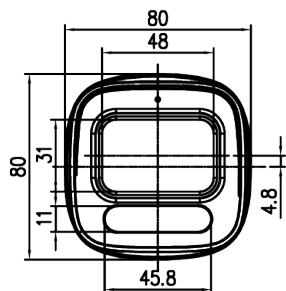

尺寸圖

型號	IPC-5236AT
SOC 系統處理器	Novatek NT98560 嵌入式 SOC
CMOS 感應器	SONY IMX335 1/2.8" 低照度 CMOS;
影像照度	彩色 0.01Lux@F1.2,黑白 0.001Lux@F1.2;
影像處理	H.265,H264,MJPEG 影像編碼,支援雙碼流;支持碼流 64Kbps~8192Kbps 可調;支持幀率 1~30 幀/秒可調
傳輸解析度	主碼流：2592x1944, 2592x1520, 1920x1080, 副碼流：1280x720,640x480, 320x240
快門	1/3 秒至 1/200000 秒
鏡頭	2.8/3.6/6mm, 固定光圈鏡頭
日夜切換	標配 IR-CUT
降噪	支持 3D 降噪
寬動態	寬動態支援
網路介面	1 個 RJ45 乙太網介面,10/100M 自我調整;
通訊協議	RTSP/ DHCP/ NTP
支援協定	UDP/TCP/HTTP/SSH/RTSP Unicast, Multicast/NTP/ONVIF/Gsoap
紅外燈	2 顆高效能 IR LED
ONVIF	支援 Profile S, Profile T
壓縮格式	H.265/HEVC main profile, H.264 main 及 high profile , Motion JPEG 編碼
帳號管理	支援管理者、操作者、一般瀏覽者等不同層級存取網路攝影機
隱私遮罩	關 / 開 (4 區塊)
畫質調整	銳利度，飽和度，對比度，明亮度，色相，水平翻轉，垂直翻轉
事件偵測	支援動態偵測、警報輸入與輸出。動態偵測具備四個區域設置，靈敏度可調。警報輸入可外接偵測裝置觸發
周邊防護	電子越線偵測 /區域入侵偵測
日期時間	支援 NTP、與電腦同步或是自訂時間。亦支援不同時區時間設置
日夜模式	具備紅外光濾片 (IR CUT), IR LED (光強度可調)，可選擇自動切換或是白天、夜晚手動調整。
白平衡	自動、手動、陰天、夜間等場景切換。
防閃爍	NTSC(60Hz), PAL(50Hz)
智能報警	移動偵測
防水等級	室外防水型 IP 66等級
電源	DC12V / PoE(802.3af/at)

※本公司所有型錄規格皆以現行產品為準，如有更改恕不另行通知