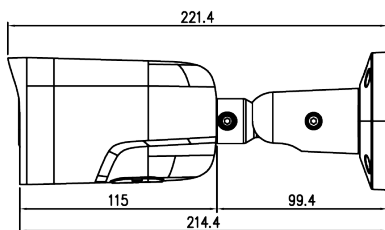

尺寸圖

型號	IPC-5236AT
SOC 系統處理器	Novatek NT98560 嵌入式 SOC
CMOS 感應器	SONY IMX335 1/2.8" 低照度 CMOS;
影像照度	彩色 0.01Lux@F1.2,黑白 0.001Lux@F1.2;
影像處理	H.265,H264,MJPEG 影像編碼,支援雙碼流;支持碼流 64Kbps~8192Kbps 可調;支持幀率 1~30 幀/秒可調
傳輸解析度	主碼流：2592x1944, 2592x1520, 1920x1080, 副碼流：1280x720,640x480, 320x240
快門	1/3 秒至 1/200000 秒
鏡頭	2.8/3.6/6mm, 固定光圈鏡頭
日夜切換	標配 IR-CUT
降噪	支持 3D 降噪
寬動態	寬動態支援
網路介面	1 個 RJ45 乙太網介面,10/100M 自我調整;
通訊協議	RTSP/ DHCP/ NTP
支援協定	UDP/TCP/HTTP/SSH/RTSP Unicast, Multicast/NTP/ONVIF/Gsoap
紅外燈	2 顆高效能 IR LED
ONVIF	支援 Profile S, Profile T
壓縮格式	H.265/HEVC main profile, H.264 main 及 high profile , Motion JPEG 編碼
帳號管理	支援管理者、操作者、一般瀏覽者等不同層級存取網路攝影機
隱私遮罩	關 / 開 (4 區塊)
畫質調整	銳利度，飽和度，對比度，明亮度，色相，水平翻轉，垂直翻轉
事件偵測	支援動態偵測、警報輸入與輸出。動態偵測具備四個區域設置，靈敏度可調。警報輸入可外接偵測裝置觸發
周邊防護	電子越線偵測 /區域入侵偵測
日期時間	支援 NTP、與電腦同步或是自訂時間。亦支援不同時區時間設置
日夜模式	具備紅外光濾片 (IR CUT), IR LED (光強度可調)，可選擇自動切換或是白天、夜晚手動調整。
白平衡	自動、手動、陰天、夜間等場景切換。
防閃爍	NTSC(60Hz), PAL(50Hz)
智能報警	移動偵測
防水等級	室外防水型 IP 66等級
電源	DC12V / PoE(802.3af/at)

※本公司所有型錄規格皆以現行產品為準，如有更改恕不另行通知