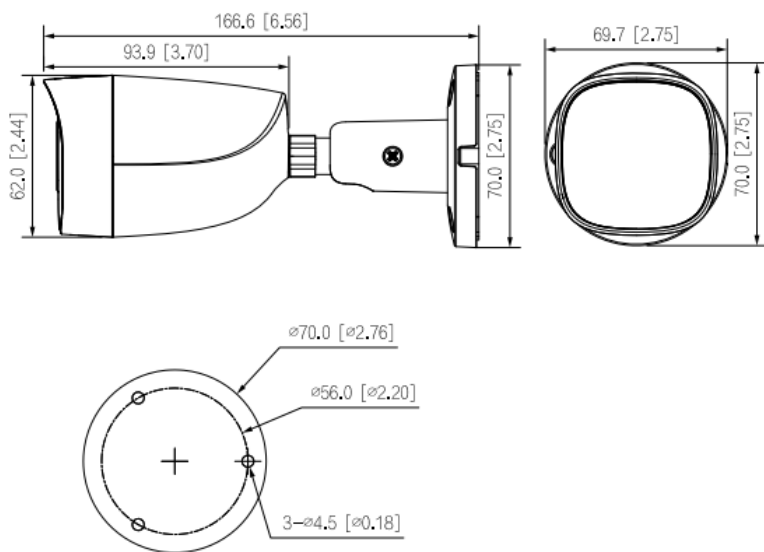

型號：DH-HAC-HFW1500CM-IL-A

端口	
影像端口	1 路 · BNC 端口輸出可選擇 CVI/TVI/AHD/CVBS
聲音端口	1 路 · 內建麥克風
電源	
電源	12 VDC ± 30%
電源供耗	最大 3.1 W (12 VDC, 暖光 on)

環境	
工作環境	-40 °C ~ +60 °C · <95% (RH) · 非冷凝
儲存環境	-40 °C ~ +60 °C · <95% (RH) · 非冷凝
防護等級	IP67
外觀	
外殼	金屬
尺寸	166.6 mm × 69.7 mm × 70 mm
重量	0.33 kg
安裝	壁掛式安裝；吸頂安裝；垂直桿安裝

尺寸

配件

PFA134
Junction
Box

PFA130-E
Water-proof
Junction Box